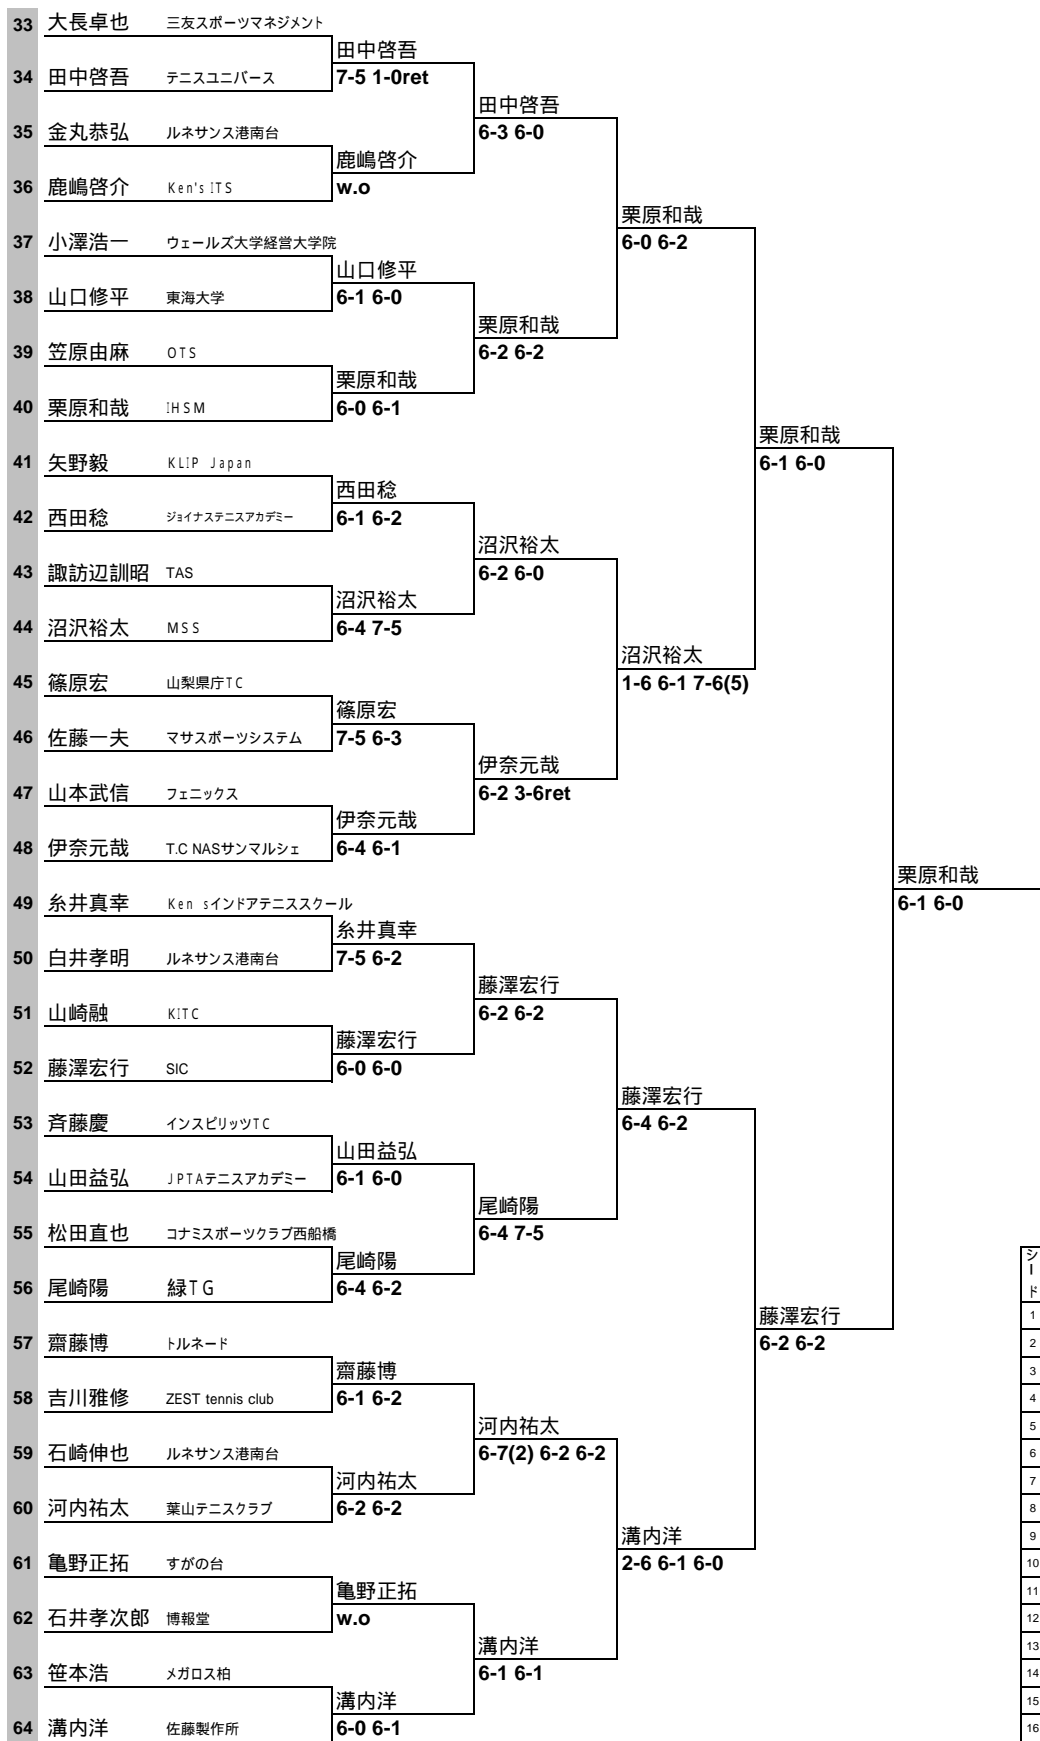

08 Masaオープンテニストーナメント 伊豆稲取スポーツヴィラ

男子シングルス優勝
赤羽 毅朗(左)
男子シングルス準優勝
栗原 和哉(右)

女子シングルス優勝
頼 文慈(右)
女子シングルス準優勝
高橋 亜弥(左)

男子ダブルス優勝
岡 睦
宮西 克行

男子ダブルス準優勝
赤羽 毅朗
小副川 悦朗

08 Masaオープンテニストーナメント 伊豆稲取スポーツヴィラ (男子)

SINGLES
MAIN DRAW

	Name	2nd Round	3rd Round	Quarterfinals	Semifinals	Final
1	篠原剛 目黒テニスクラブ					
2	熊谷北斗 相模原インドアT.S	篠原剛 6-0 6-2			赤羽毅朗	
3	岡睦 伊勢久(株)		榊原健一 6-3 6-1			赤羽毅朗 優勝
4	榊原健一 マキシマルテニスアカデミー	榊原健一 6-7(4) 6-4 6-0			栗原和哉	
5	宮西克行 伊勢久			服部悠吾 6-4 6-2		
6	嶋村昌治 湘南ハンドレットテニスクラブ	宮西克行 6-0 6-0				
7	東伸泰 大磯テニスアカデミー		服部悠吾 6-1 6-4			
8	服部悠吾 佐藤製作所	服部悠吾 6-0 6-3				
9	角田祐弥 東京スポーツレクリエーション専門学校				服部悠吾 6-1 4-6 6-0	
10	清水健 フレックスガーデン	角田祐弥 6-1 6-2				
11	金子聖 ULSPORTS		角田祐弥 6-3 6-1			
12	永田昌大 TAS	金子聖 6-3 6-2				
13	阿部祐士 セサミ大船			竹内優志 6-3 6-2		
14	竹内優志 慶應義塾大学医学部	竹内優志 w.o				
15	平田真幸 SKY ENERGY		竹内優志 w.o			
16	松井健一 M-Sports	松井健一 6-4 6-1				
17	河内良容 TOPインドアステージ氷川台				赤羽毅朗 6-2 6-1	
18	生駒雄次 東京スポーツレクリエーション専門学校	河内良容 6-3 6-1				
19	山岸圭太郎 三菱電機		大原満 6-4 6-4			
20	大原満 TAS	大原満 w.o				
21	近本直也 サーラススポーツ			斉藤秀 6-3 6-4		
22	飯田将章 大正セントラルテニスクラブ目白	飯田将章 6-3 6-3				
23	宇佐美優紀 ひまわりテニスクラブ		斉藤秀 6-2 6-2			
24	斉藤秀 荏原SSC	斉藤秀 6-0 6-0				
25	吉岡俊亮 TENNIS CLUB YOSHIOKA				赤羽毅朗 4-6 7-6(3) 6-1	
26	呉銘超 アクロス戸田ITC	吉岡俊亮 6-3 7-6(4)				
27	小林功実 日本大学		吉岡俊亮 6-4 6-2			
28	田中正人 D.O.ITS	小林功実 w.o				
29	後藤真歩 東海大学			赤羽毅朗 6-0 6-2		
30	永徳一朗 MSC	永徳一朗 3-6 7-6(10) 6-2				
31	原田明広 ユニバーサルテニスアカデミー		赤羽毅朗 6-2 6-3			
32	赤羽毅朗 日本大学	赤羽毅朗 6-1 6-1				

シ ド	氏名	JOP
1	篠原剛	103
2	溝内洋	112
3	伊奈元哉	117
4	河内良容	132
5	赤羽毅朗	133
6	松井健一	161
7	大長卓也	171
8	糸井真幸	179
9	吉岡俊亮	193
10	栗原和哉	214
11	尾崎陽	226
12	角田祐弥	250
13	斉藤秀	278
14	矢野毅	285
15	服部悠吾	288
16	齋藤博	290

08 Masaオープンテニストーナメント 伊豆稲取スポーツヴィラ