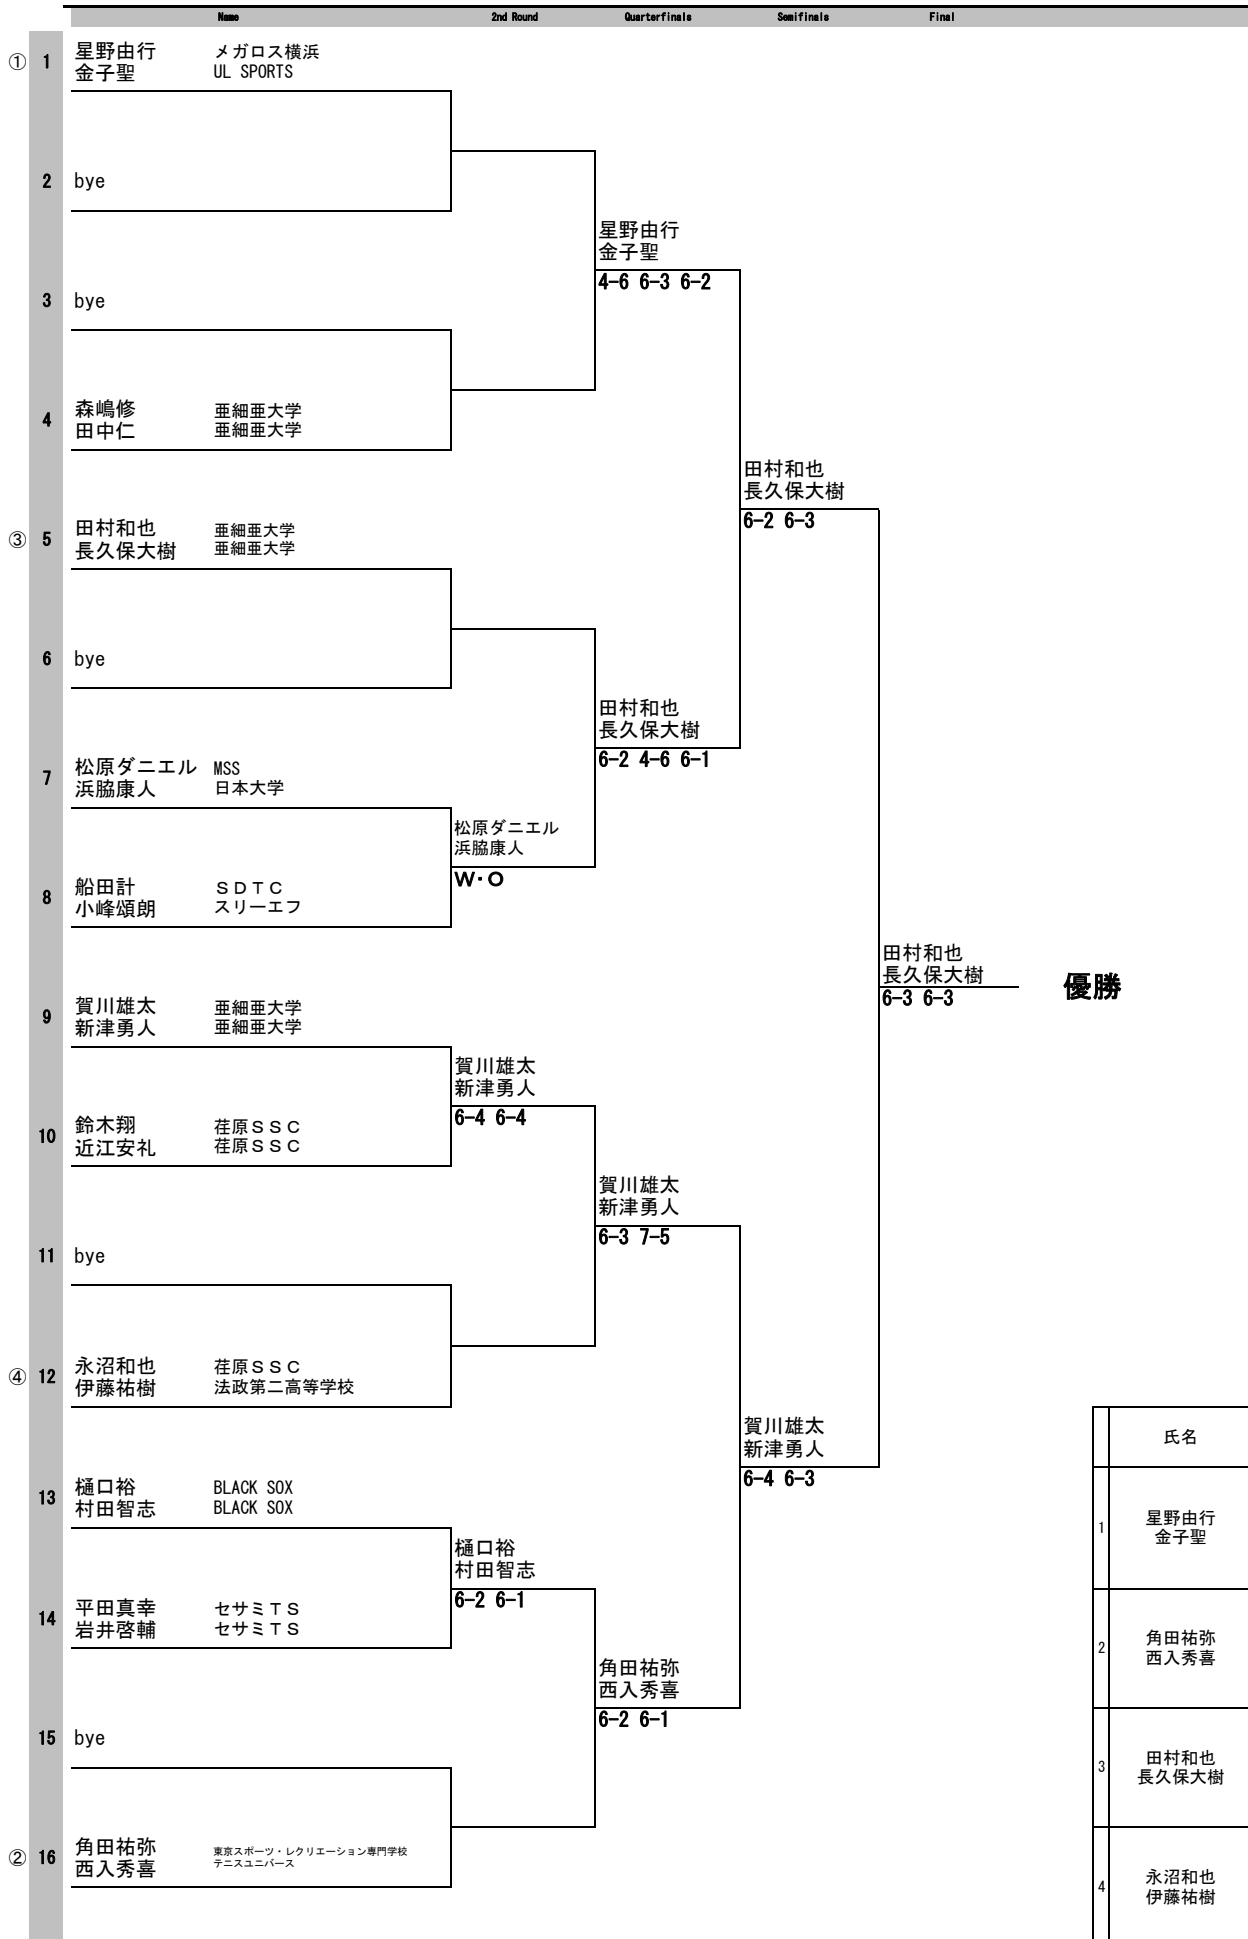

	1st Round	2nd Round	3rd Round	Quarterfinals	Semifinals	Final
① 1	角田祐弥 <small>東京スポーツ・レクリエーション専門学校</small>					
2	bye				田村和也	
3	伊藤壮太 <small>上武大学</small>		角田祐弥 3-6 6-4 7-6(2)			月村隼人 優勝 6-3 7-6(3) 6-2
4	杉橋三広 <small>TENNIS FOOL ACADEMY</small>	伊藤壮太 6-2 6-1			月村隼人	
5	星野由行 <small>メガロス横浜</small>			浜脇康人 6-0 6-3		
6	浜脇康人 <small>日本大学</small>	浜脇康人 6-3 6-2				
7	山崎融 <small>KITC</small>		浜脇康人 6-1 6-2			
⑭ 8	永沼和也 <small>荏原SSC</small>	永沼和也 6-0 6-0				
⑫ 9	門田賢太郎 <small>三友スポーツマネジメント</small>				浜脇康人 6-3 6-2	
10	伊藤誠治 <small>ルネサンス熊本</small>	門田賢太郎 6-0 6-0				
11	近江安礼 <small>荏原SSC</small>		門田賢太郎 6-3 6-4			
12	関口勇太 <small>国立ITS</small>	近江安礼 7-6(5) 7-6(1)				
13	長久保大樹 <small>亜細亜大学</small>			長久保大樹 6-1 6-3		
14	永徳一朗 <small>MSC</small>	長久保大樹 6-4 1-6 6-4				
15	bye		長久保大樹 6-0 6-1			
⑦ 16	大長卓也 <small>三友スポーツマネジメント</small>					
④ 17	田村和也 <small>亜細亜大学</small>					田村和也 6-2 6-3 ①
18	bye					
19	小川敦史 <small>ジェクサー</small>		田村和也 6-3 6-3			
20	海野慎吾 <small>東京YMCAテニススクール</small>	海野慎吾 6-4 6-1				
21	伊藤祐樹 <small>法政第二高等学校</small>			田村和也 6-3 6-2		
22	森嶋修 <small>亜細亜大学</small>	伊藤祐樹 6-3 6-1				
23	田中仁 <small>亜細亜大学</small>		伊藤祐樹 6-4 6-1			
⑬ 24	鈴木烈 <small>京浜クラブ</small>	鈴木烈 6-3 6-3				
⑩ 25	岡田礼治 <small>シャープ東京支社</small>				田村和也 6-2 6-1	
26	山本武信 <small>フェニックス</small>	岡田礼治 6-1 6-3				
27	齋藤隆明 <small>日本大学</small>		岡田礼治 6-2 6-3			
28	山本海住 <small>UL SPORTS</small>	齋藤隆明 6-2 6-4				
29	清水健 <small>フレックスガーデン</small>			吉岡俊亮 W・O		
30	白井孝明 <small>ルネサンス港南台</small>	白井孝明 6-2 6-3				
31	bye		吉岡俊亮 6-2 6-1			
⑤ 32	吉岡俊亮 <small>TENNIS CLUB YOSHIOKA</small>					

シード	氏名	JOP
1	角田祐弥	113
2	月村隼人	143
3	赤城純二	152
4	田村和也	157
5	吉岡俊亮	177
6	鈴木翔	180
7	大長卓也	188
8	糸井真幸	204
9	内山伸一郎	211
10	岡田礼治	229
11	笠原由麻	260
12	門田賢太郎	280
13	鈴木烈	299
14	永沼和也	307
15	林紘太郎	317
16	板津拓真	351

09 Masaオープンテニストーナメント伊豆稲取スポーツヴィラ

(男子)

DOUBLES
MAIN DRAW

	氏名	JOP
1	星野由行 金子聖	108
		220
2	角田祐弥 西入秀喜	337
		113
3	田村和也 長久保大樹	276
		189
4	永沼和也 伊藤祐樹	130
		329

09 Masaオープンテニストーナメント伊豆稲取スポーツヴィラ

(女子)

SINGLES
MAIN DRAW

シード	氏名	JOP
1	奥田順子	125
2	飯島沙耶香	134
3	菅原華子	163
4	中川麻衣	190