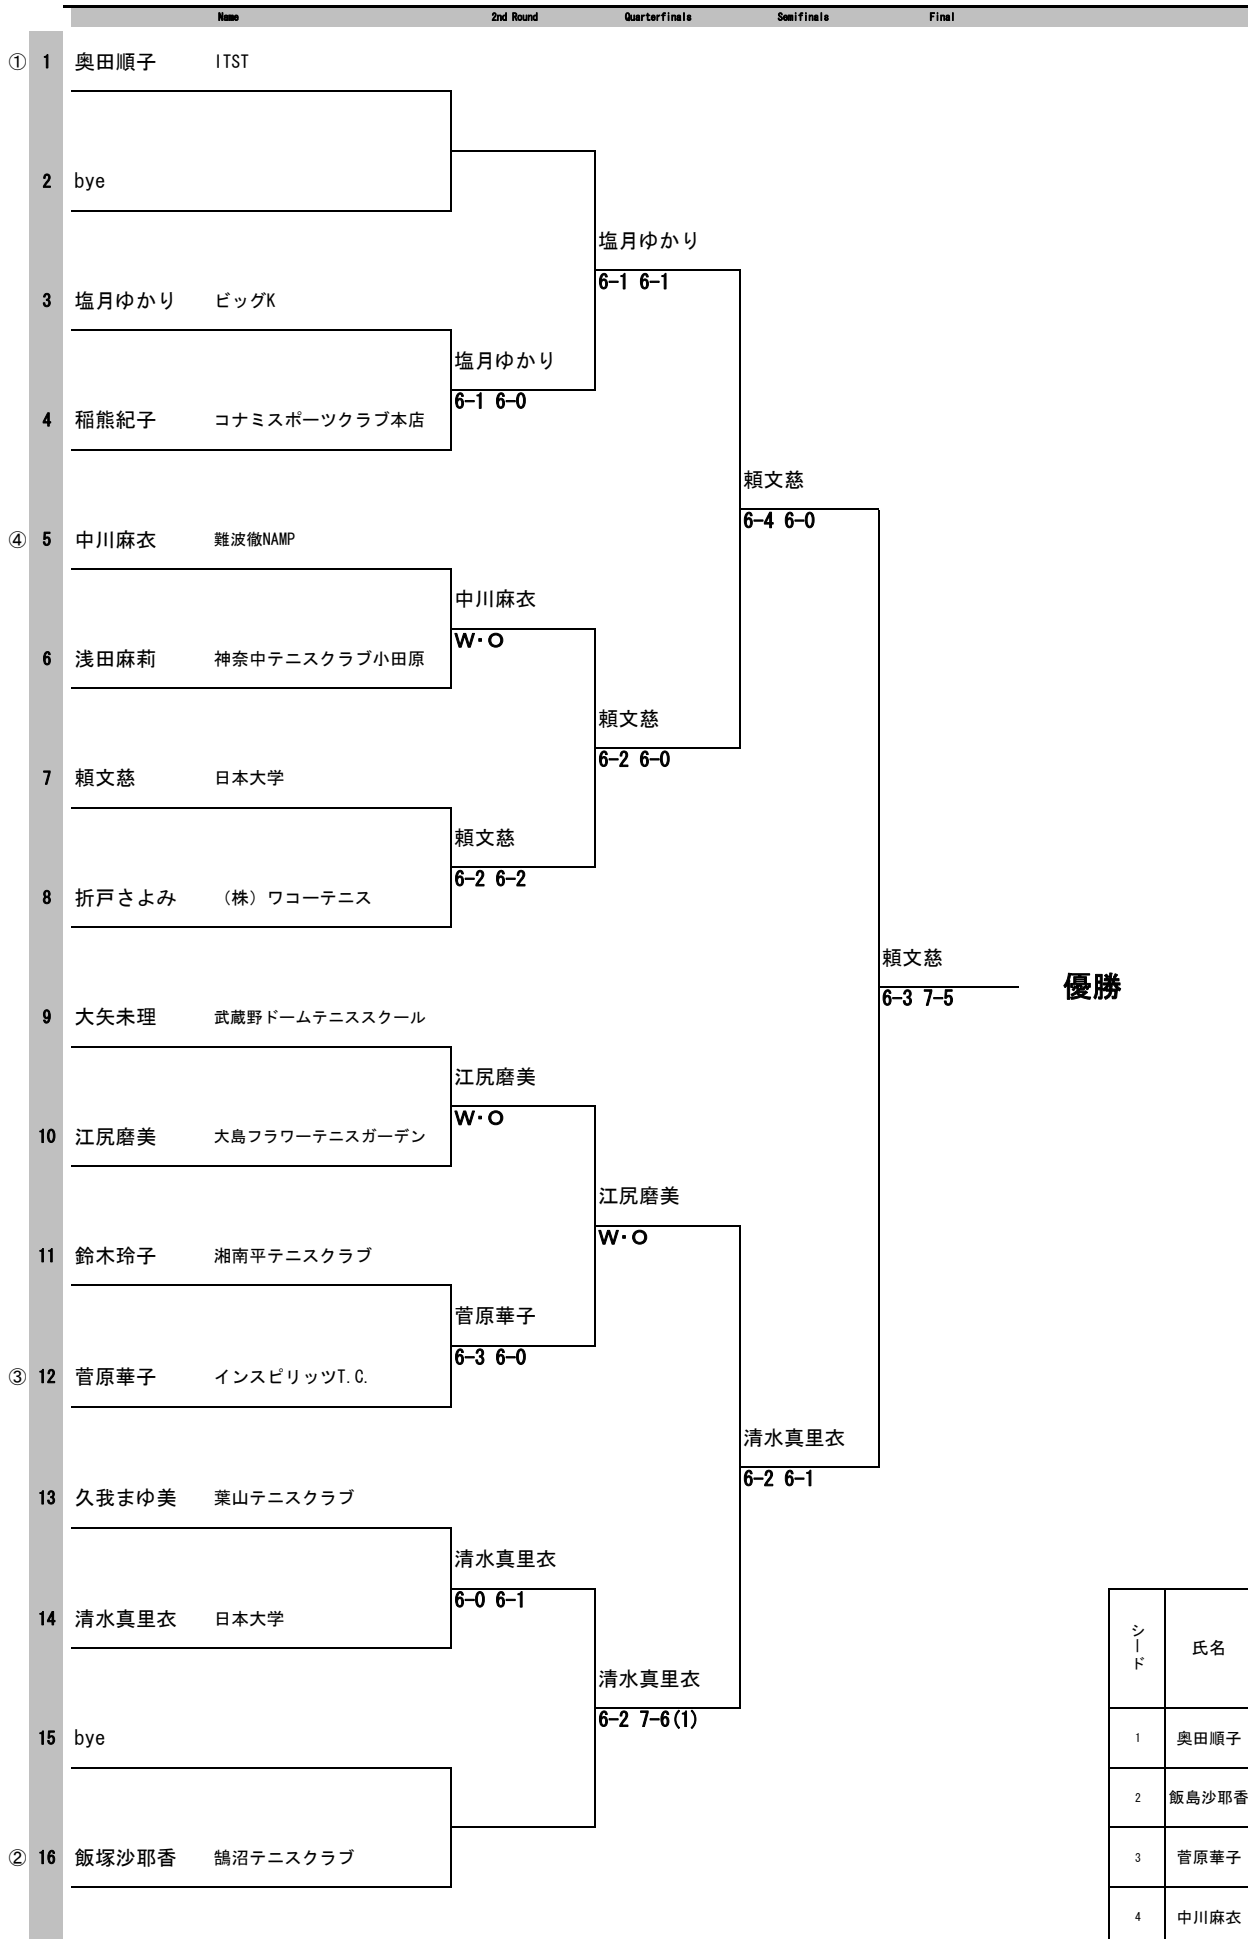

09 Masaオープンテニストーナメント 伊豆稲取スポーツヴィラ

男子シングルス優勝
月村隼人(左)
男子シングルス準優勝
田村和也(右)

男子ダブルス優勝
田村和也・長久保大樹(左)
男子ダブルス準優勝
賀川雄太・新津勇人(右)

女子シングルス優勝
頼文慈(左)
女子シングルス準優勝
清水真里衣(右)

09 Masaオープンテニストーナメント伊豆稲取スポーツヴィラ

(男子)

SINGLES
MAIN DRAW

シード	氏名	JOP
1	角田祐弥	113
2	月村隼人	143
3	赤城純二	152
4	田村和也	157
5	吉岡俊亮	177
6	鈴木翔	180
7	大長卓也	188
8	糸井真幸	204
9	内山伸一郎	211
10	岡田礼治	229
11	笠原由麻	260
12	門田賢太郎	280
13	鈴木烈	299
14	永沼和也	307
15	林紘太郎	317
16	板津拓真	351

09 Masaオープンテニストーナメント伊豆稲取スポーツヴィラ

(男子)

DOUBLES
MAIN DRAW

	氏名	JOP
1	星野由行 金子聖	108
		220
2	角田祐弥 西入秀喜	337
		113
3	田村和也 長久保大樹	276
		189
4	永沼和也 伊藤祐樹	130
		329

09 Masaオープンテニストーナメント伊豆稲取スポーツヴィラ

(女子)

SINGLES
MAIN DRAW

シード	氏名	JOP
1	奥田順子	125
2	飯島沙耶香	134
3	菅原華子	163
4	中川麻衣	190