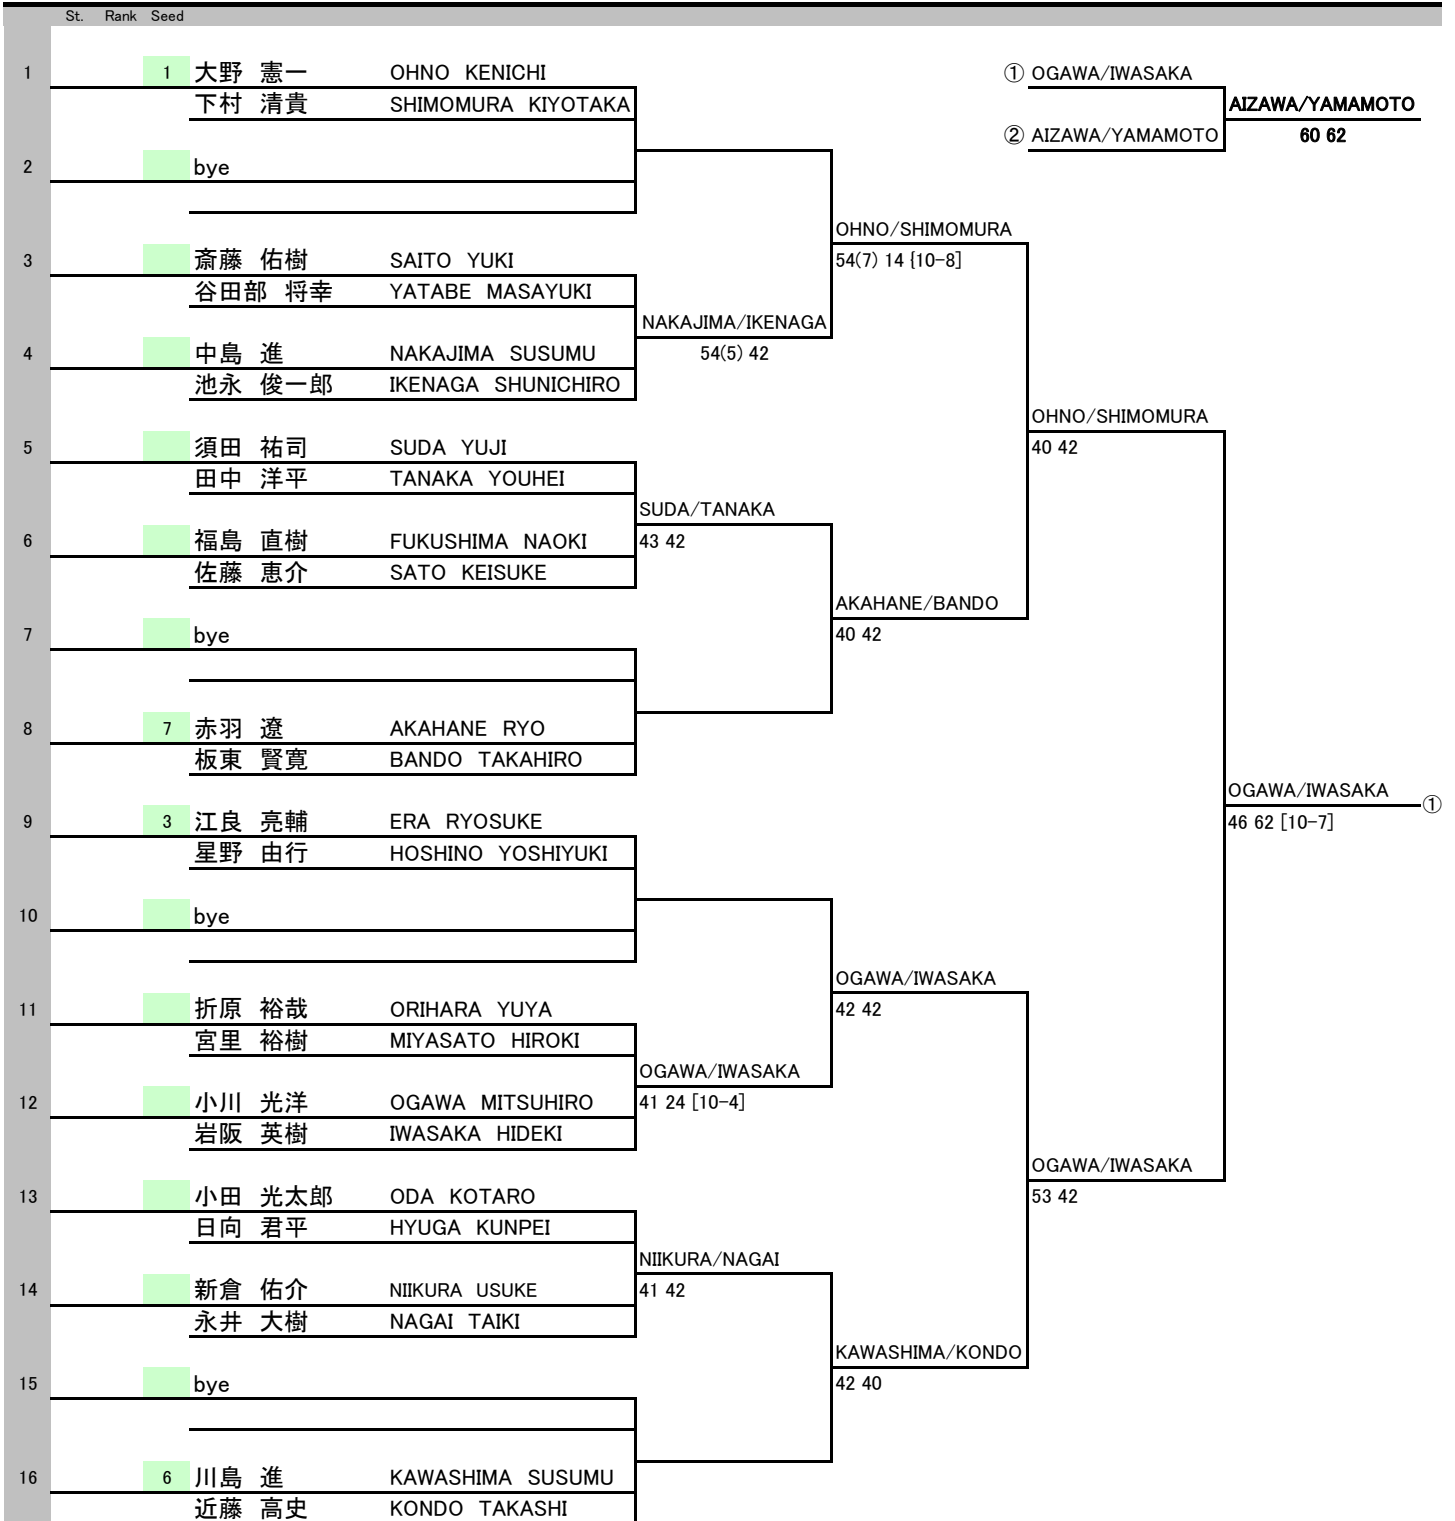

KAWASAKI OPEN BEACH TENNIS TOURNAMENT

MAIN DRAW 1/2

Week of	City, Country	Prize Money US\$	Tourn. ID	Referee
---------	---------------	------------------	-----------	---------

Week of	City, Country	Prize Money US\$	Tourn. ID	Referee
---------	---------------	------------------	-----------	---------

St.	Rank	Seed				
17	5		杉田 高章 高橋 俊也	SUGITA TAKAAKI TAKAHASHI TOSHIYA		
18			bye			
19			小笠原 力 梅崎 創	OGASAWARA RIKI UMEZAKI SO		
20			山田 恭嗣 内海 真一郎	YAMADA YASUSHI UTSUMI SHINICHIROU	OGASAWARA/UTSUMI 41 14 [10-8]	
21			山崎 芳樹 加地 盛彦	YAMAZAKI YOSHIKI KAJI MORIHIKO		SUGITA/TAKAHASHI 40 42
22			井田 晃司 小竹 大介	IDA KOJI ODAKE DAISUKE	YAMAZAKI/KAJI 40 41	
23			bye			
24	4		石黒 裕哉 松井 健祐	ISHIGURO YUYA MATSUI KENSUKE		
25	8		小野 榮久 佐藤 忠弘	ONO YOSHIHISA SATO TADAHIRO		
26			bye			
27			村井 博宣 鎌倉 嘉生	MURAI HIRONOBU KAMAKURA KAI		
28			内山 滋友 石崎 勇太	UCHIYAMA SHIGETOMO ISHIZAKI YUTA	UCHIYAMA/ISHIZAKI 54(5) 41	
29			前田 太郎 関野 祐太	MAEDA TARO SEKINO YUTA		
30			大住 寛 小嶋 貴広	OSUMI YUTAKA KOJIMA TAKAHIRO	OSUMI/KOJIMA 24 54(5) [10-3]	
31			bye			
32	2		相澤 幸太郎 山本 直晃	AIZAWA KOTARO YAMAMOTO NAOAKI		

Acc. ranking	#	Seeded teams	Lucky Losers	Replacing	Draw date/time:
Rkg Date	1				Player representatives
Top DA	2				
Last DA	3				
- on line	4				
Seed ranking	5				Referee's Signature
Rkg Date	6				
Top seed	7				
Last seed	8				