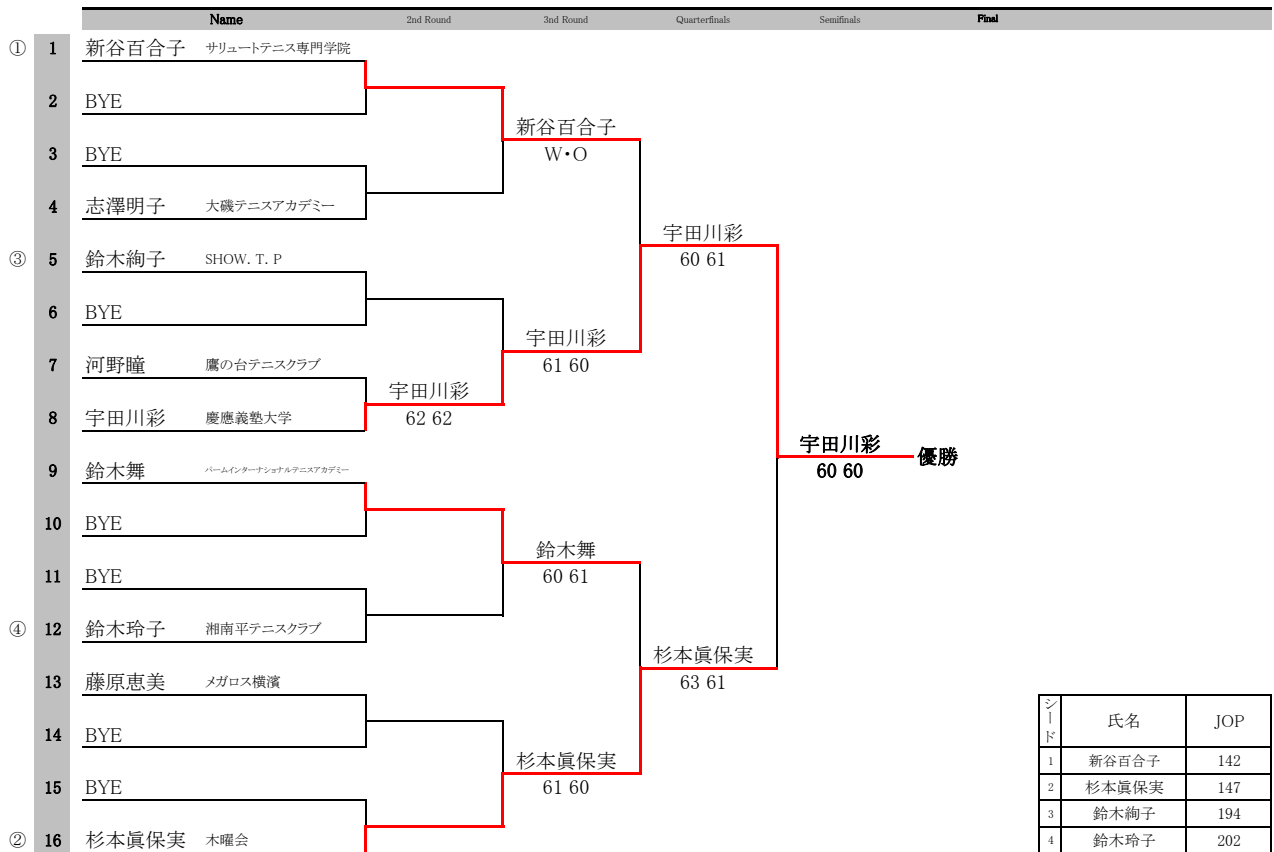

シード	氏名	JOP
1	掛川昂	106
2	中村秀貴	117
3	竹内洋平	122
4	河内祐太	142
5	熊谷北斗	147
6	松原ダニエル	158
7	岩本翔平	159
8	星野由行	162
9	松井健一	170
10	江良亮輔	186
11	追川大輔	187
12	大長卓也	193
13	門田賢太郎	208
14	内山伸一郎	221
15	赤城純二	242
16	田中啓吾	312

2011 Masaオープンテニストーナメント伊豆稲取スポーツヴィラ

(男子)

DOUBLES  
MAIN DRAW

シード	氏名	JOP
1	中村秀貴	106
	三井航	123
2	江良亮輔	145
	星野由行	156
3	田中啓吾	199
	山根直紀	199
4	田中宏幸	248
	高橋隼	165

2011 Masaオープンテニストーナメント伊豆稲取スポーツヴィラ

(女子)

SINGLES  
MAIN DRAW

シード	氏名	JOP
1	新谷百合子	142
2	杉本眞保実	147
3	鈴木絢子	194
4	鈴木玲子	202