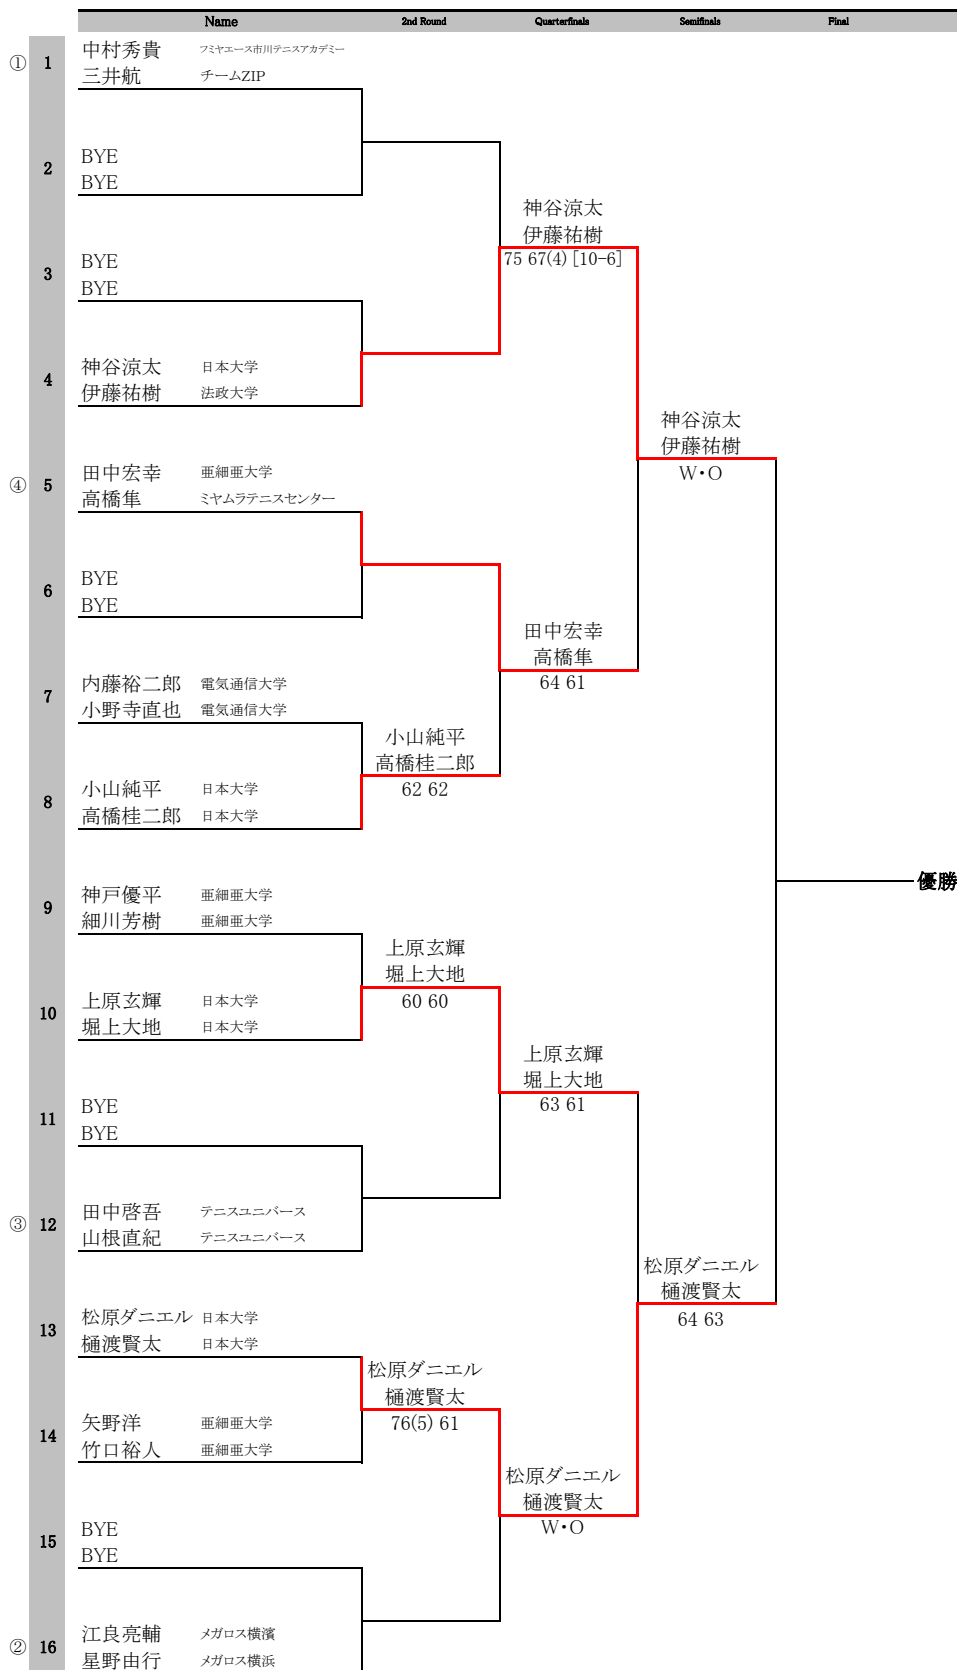

2011 Masaオープンテニストーナメント伊豆稲取スポーツヴィラ

(男子)

DOUBLES
MAIN DRAW

シード	氏名	JOP
1	中村秀貴	106
	三井航	123
2	江良亮輔	145
	星野由行	156
3	田中啓吾	199
	山根直紀	199
4	田中宏幸	248
	高橋隼	165