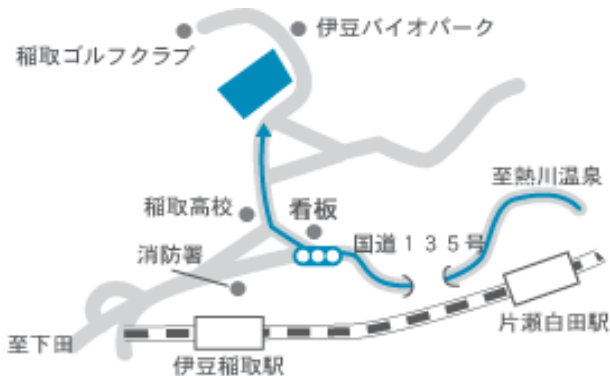

### 電車をご利用の場合

- 東京方面より直通特急「踊り子号」

東京駅 ————— 2時間18分 —————> 伊豆稲取駅

- 関西方面より新幹線「熱海」で伊豆急にのりかえ

名古屋駅 ————— 3時間 —————> 伊豆稲取駅

新大阪駅 ————— 4時間20分 —————> 伊豆稲取駅

マイクロバス送迎約5分  
またはバス約10分  
(伊豆バイオパーク行)

スポーツヴィラ

※伊豆稲取スポーツヴィラに宿泊されるお客様は、送迎バスをご利用いただけます。  
ご利用できる時間は8時～17時です。駅よりご連絡ください。

### 車をご利用の場合

- 東京方面より約3時間

東京方面 — 東名高速 — 厚木 — 小田原厚木道路 — 小田原 — 国道135号 — 熱海 — 伊東 —> スポーツヴィラ

- 関西方面より 沼津 I.C. より約2時間

関西方面 — 国道1号・国道136号 — 沼津 — 修善寺 — 河津 — 国道135号 —> スポーツヴィラ

2011 Masaオープンテニストーナメント伊豆稲取スポーツヴィラ  
ORDER OF PLAY