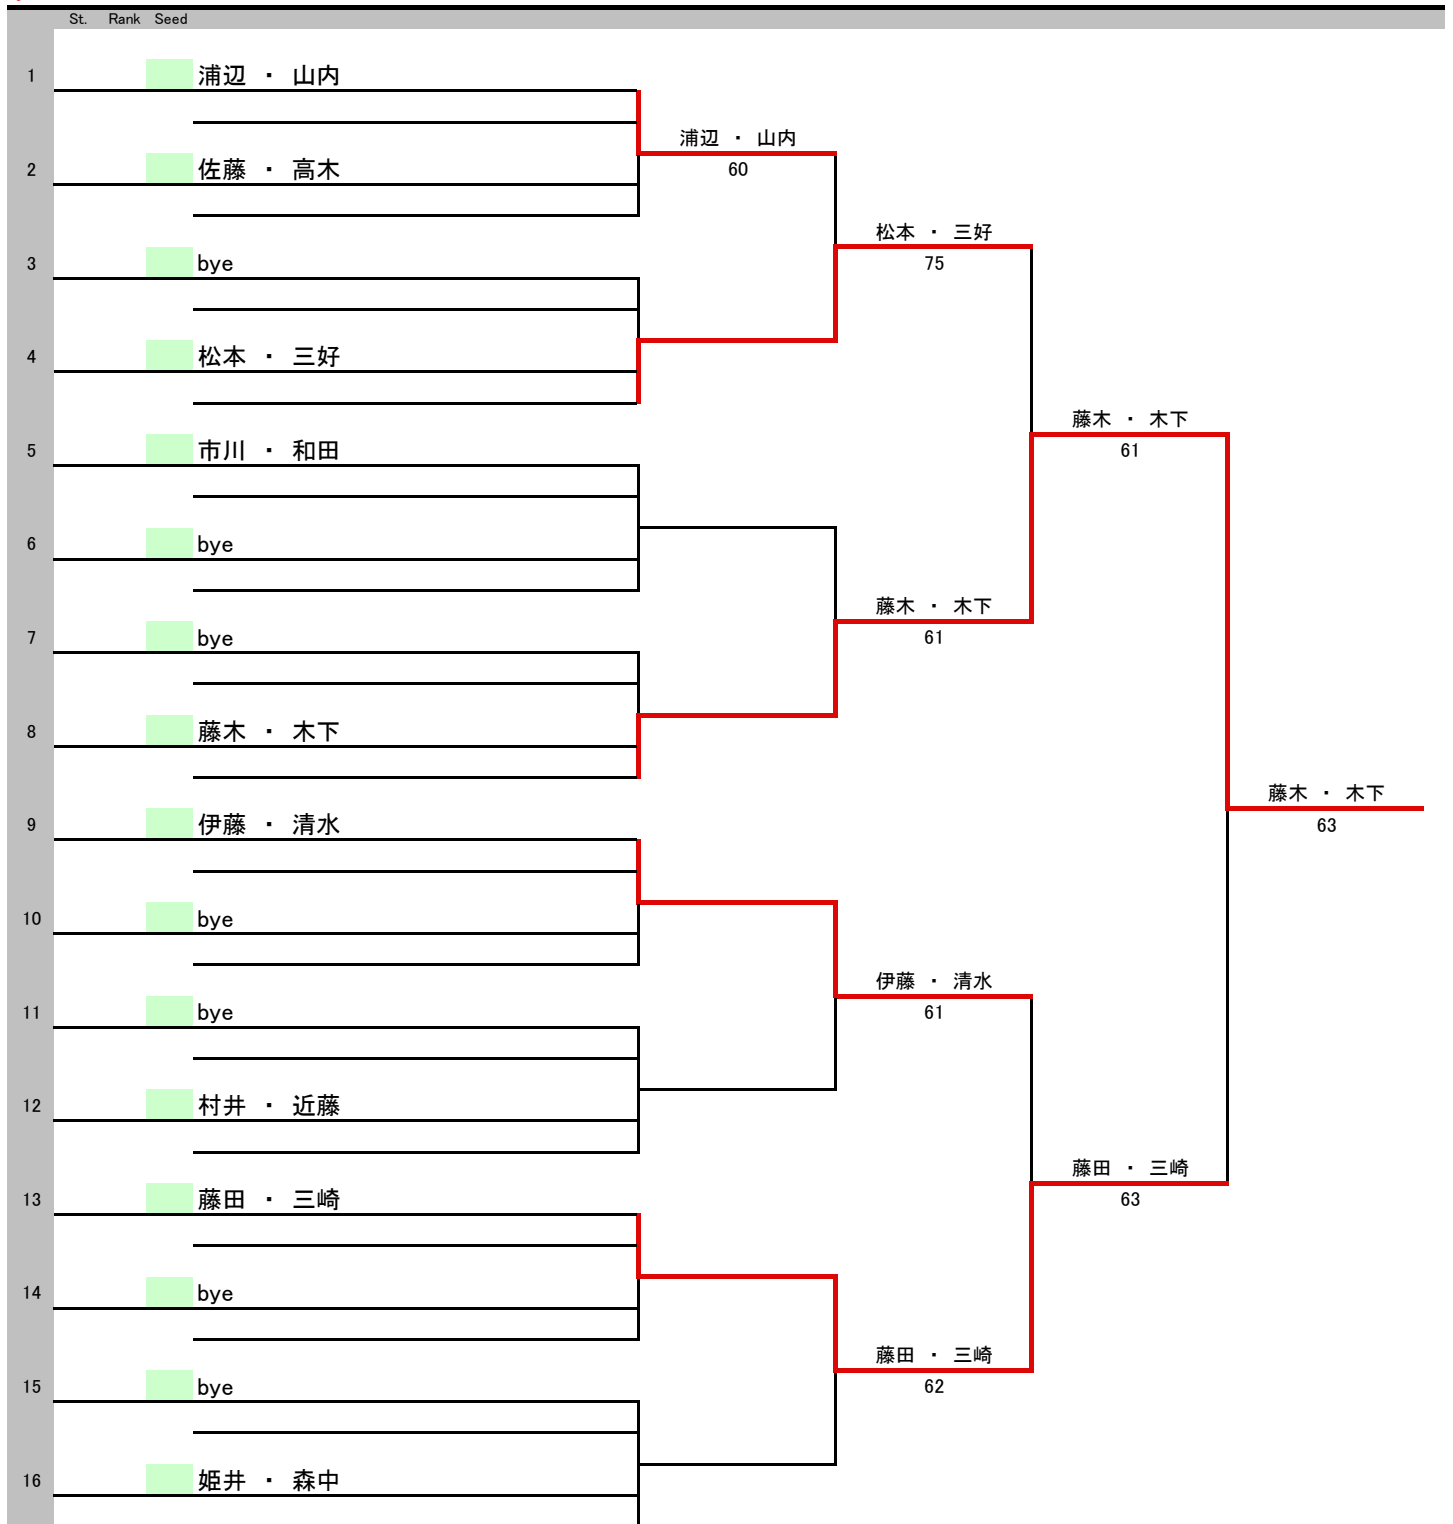

Week of	City, Country	Prize Money US$	Tourn. ID	Referee

男子コンソレ