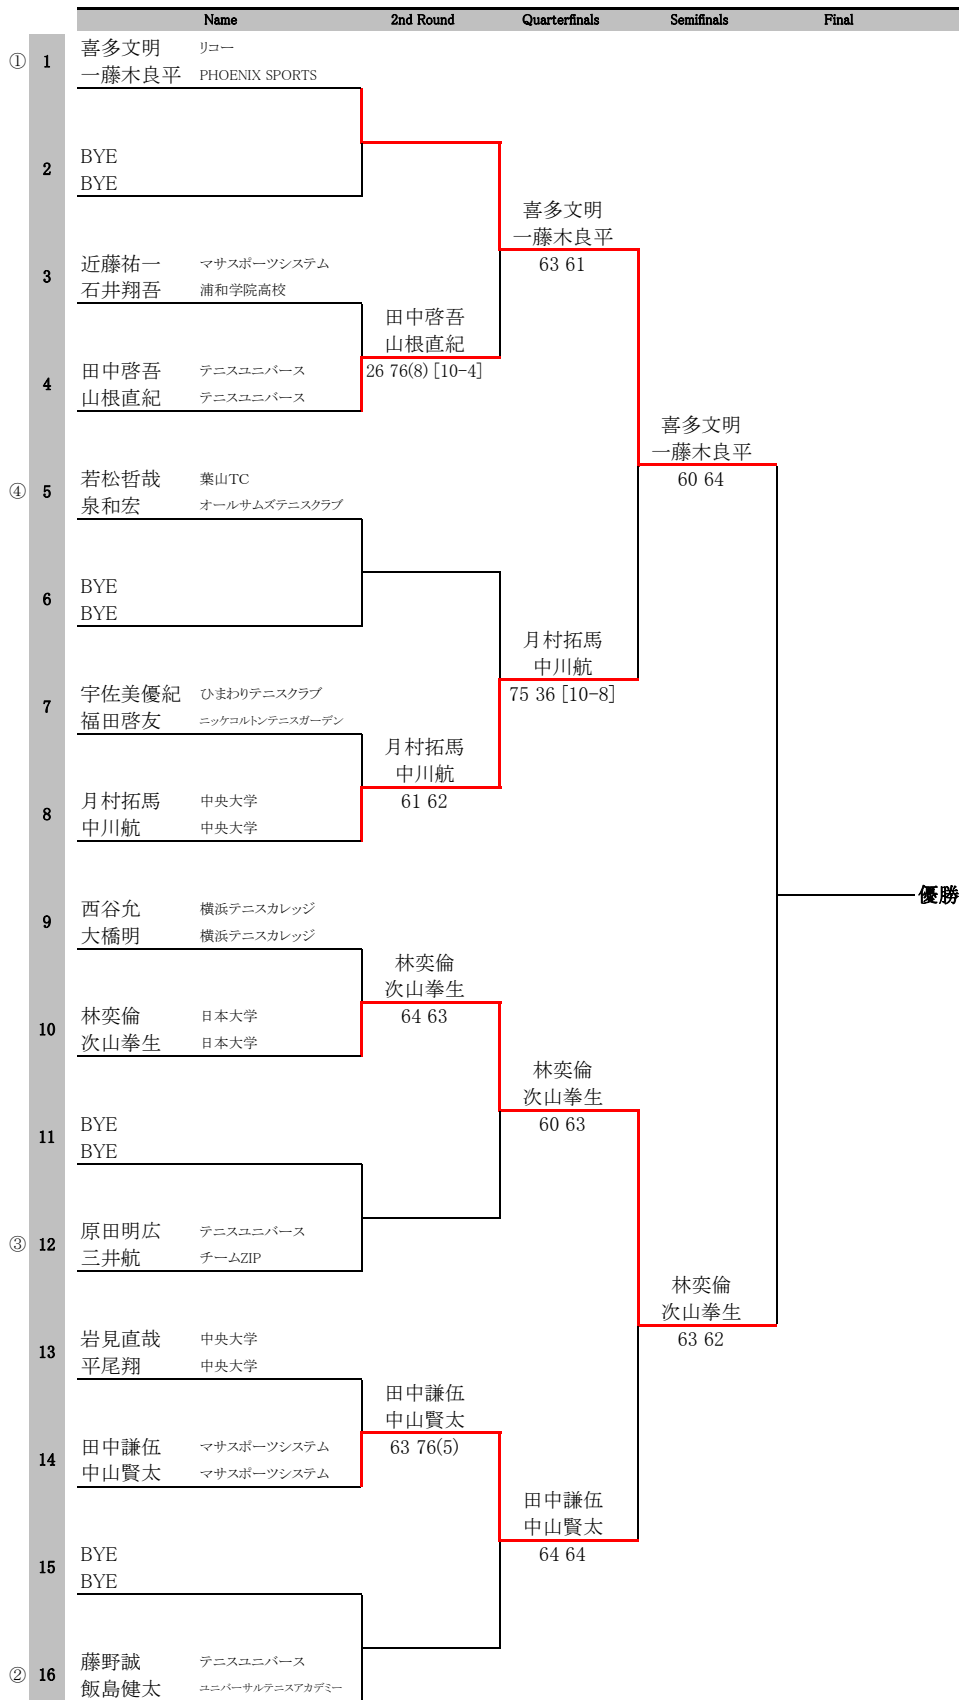

2012Masaオープンテニストーナメント熱海

(男子)

MEN'S DOUBLES
MAIN DRAW

シード	氏名	JOP
1	喜多文明	20
	一藤木良平	113
2	藤野誠	109
	飯島健太	98
3	原田明広	135
	三井航	104
4	若松哲哉	59
	泉和宏	207