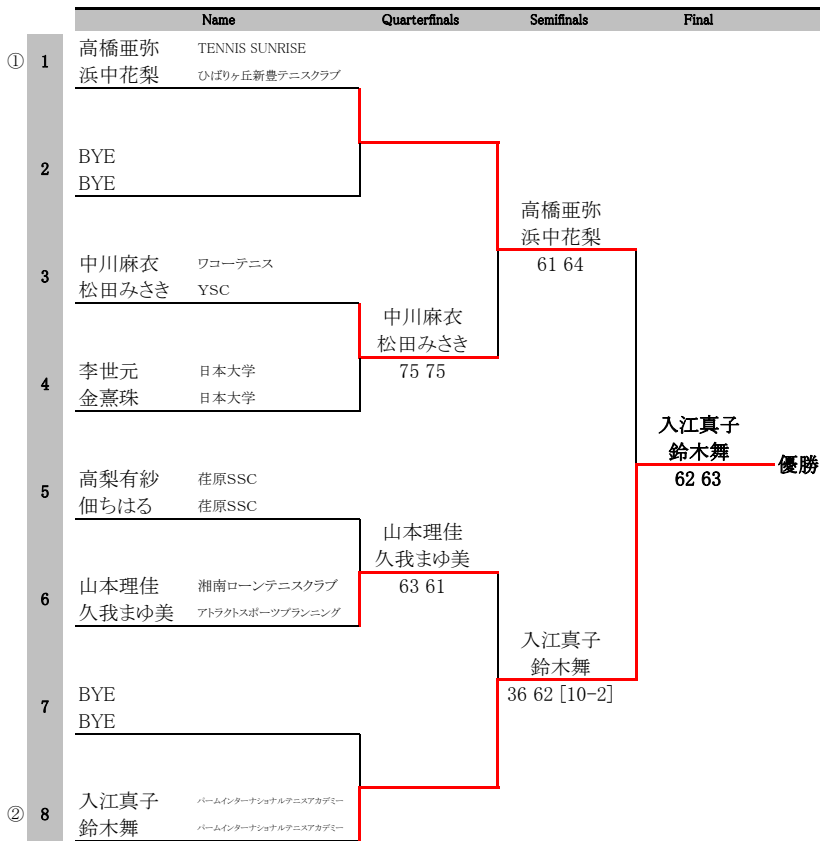

2012Masaオープンテニストーナメント熱海

(女子)

WOMEN'S DOUBLES MAIN DRAW

シード	氏名	JOP
1	高橋亜弥	87
	浜中花梨	90
2	入江真子	47
	鈴木舞	229