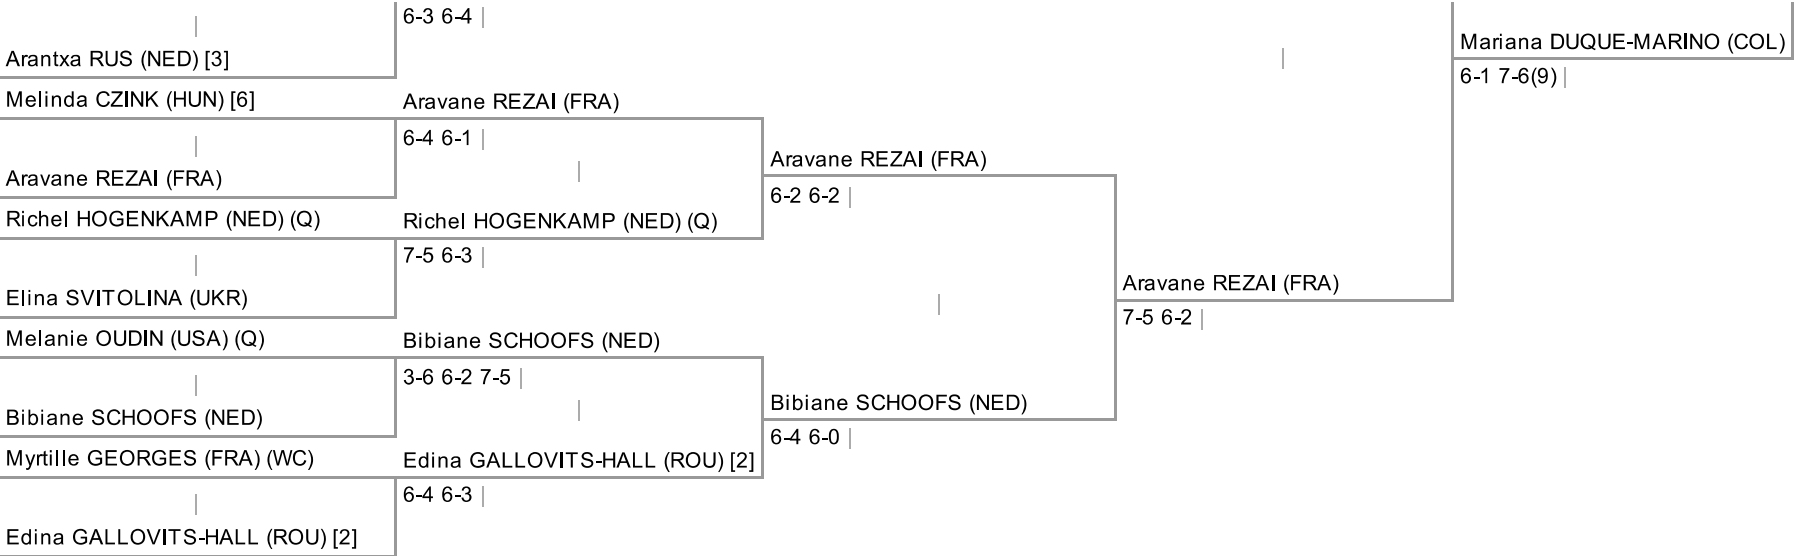

\$50,000+H Saint-Gaudens (14 May 2012 - 20 May 2012) - Singles - Main Draw

Open Saint-Gaudens Midi Pyrénées - 50,000USD (Clay - Outdoor)

1st Round	2nd Round	Quarterfinal	Semifinal	Final	Winner
Alexandra PANOVA (RUS) [1]	Alexandra PANOVA (RUS) [1]	Claire FEUERSTEIN (FRA)	Claire FEUERSTEIN (FRA)	Claire FEUERSTEIN (FRA)	
Vesna DOLONC (SRB)	6-2 4-6 7-6(5)	6-4 7-5	6-3 6-4	6-3 6-0	
Petra RAMPRE (SLO)	Claire FEUERSTEIN (FRA)	Ines FERRER-SUAREZ (ESP) (LL)	Ines FERRER-SUAREZ (ESP) (LL)	Valeria SAVINYKH (RUS) [7]	
Claire FEUERSTEIN (FRA)	6-3 1-6 7-5	Kristina MLADENOVIC (FRA)	4-6 6-4 1-1 Retired	6-2 6-1	
Ines FERRER-SUAREZ (ESP) (LL)	Ines FERRER-SUAREZ (ESP) (LL)	Heather WATSON (GBR) [5]	6-3 6-4	6-3 6-1	
Jessica GINIER (FRA) (WC)	6-1 6-4	Irina FALCONI (USA) [4]	6-3 6-4	7-5 2-6 6-4	
Kristina MLADENOVIC (FRA)	Kristina MLADENOVIC (FRA)	Tatjana MALEK (GER) (WC)	6-3 6-4	3-6 6-4 6-2	
Heather WATSON (GBR) [5]	6-2 6-1	Tatjana MALEK (GER) (WC)	6-3 6-4	7-5 2-6 6-4	
Irina FALCONI (USA) [4]	Tatjana MALEK (GER) (WC)	Leticia COSTAS-MOREIRA (ESP) (LL)	6-3 6-4	3-6 6-1 6-4	
Tatjana MALEK (GER) (WC)	6-4 7-6(3)	Julia COHEN (USA)	6-3 6-4	6-1 6-2	
Leticia COSTAS-MOREIRA (ESP) (LL)	Julia COHEN (USA)	Iryna BREMOND (FRA)	6-3 6-1	6-2 6-1	
Julia COHEN (USA)	6-3 6-1	Mervana JUGIC-SALKIC (BIH) (Q)	6-3 6-1	6-2 6-1	
Iryna BREMOND (FRA)	Mervana JUGIC-SALKIC (BIH) (Q)	Naomi BROADY (GBR) (Q)	6-3 6-1	6-2 6-1	
Mervana JUGIC-SALKIC (BIH) (Q)	3-6 6-4 6-2	Valeria SAVINYKH (RUS) [7]	6-3 6-1	6-2 6-1	
Naomi BROADY (GBR) (Q)	Valeria SAVINYKH (RUS) [7]	Erika SEMA (JPN) [8]	6-3 6-1	6-2 6-1	
Valeria SAVINYKH (RUS) [7]	3-6 6-1 6-4	Marta DOMACHOWSKA (POL)	6-3 6-2	6-2 7-5	
Erika SEMA (JPN) [8]	Marta DOMACHOWSKA (POL)	Mariana DUQUE-MARINO (COL)	6-1 6-2	6-2 7-5	
Marta DOMACHOWSKA (POL)	6-1 6-2	Victoria LARRIERE (FRA) (WC)	Mariana DUQUE-MARINO (COL)	6-2 7-5	
Mariana DUQUE-MARINO (COL)	Mariana DUQUE-MARINO (COL)	Elitsa KOSTOVA (BUL)	Mariana DUQUE-MARINO (COL)	7-6(2) 6-4	
Victoria LARRIERE (FRA) (WC)	6-3 6-2	Irina KHROMACHEVA (RUS) (JE)	Mariana DUQUE-MARINO (COL)	7-6(2) 6-4	
Elitsa KOSTOVA (BUL)	Irina KHROMACHEVA (RUS) (JE)	Yuliya BEYGELZIMER (UKR)	Mariana DUQUE-MARINO (COL)	7-6(2) 6-4	
Irina KHROMACHEVA (RUS) (JE)	2-6 6-3 6-4	Arantxa RUS (NED) [3]	Mariana DUQUE-MARINO (COL)	7-6(2) 6-4	
Yuliya BEYGELZIMER (UKR)	Arantxa RUS (NED) [3]		Mariana DUQUE-MARINO (COL)	7-6(2) 6-4	
					Mariana DUQUE-MARINO (COL)
					4-6 6-3 6-2