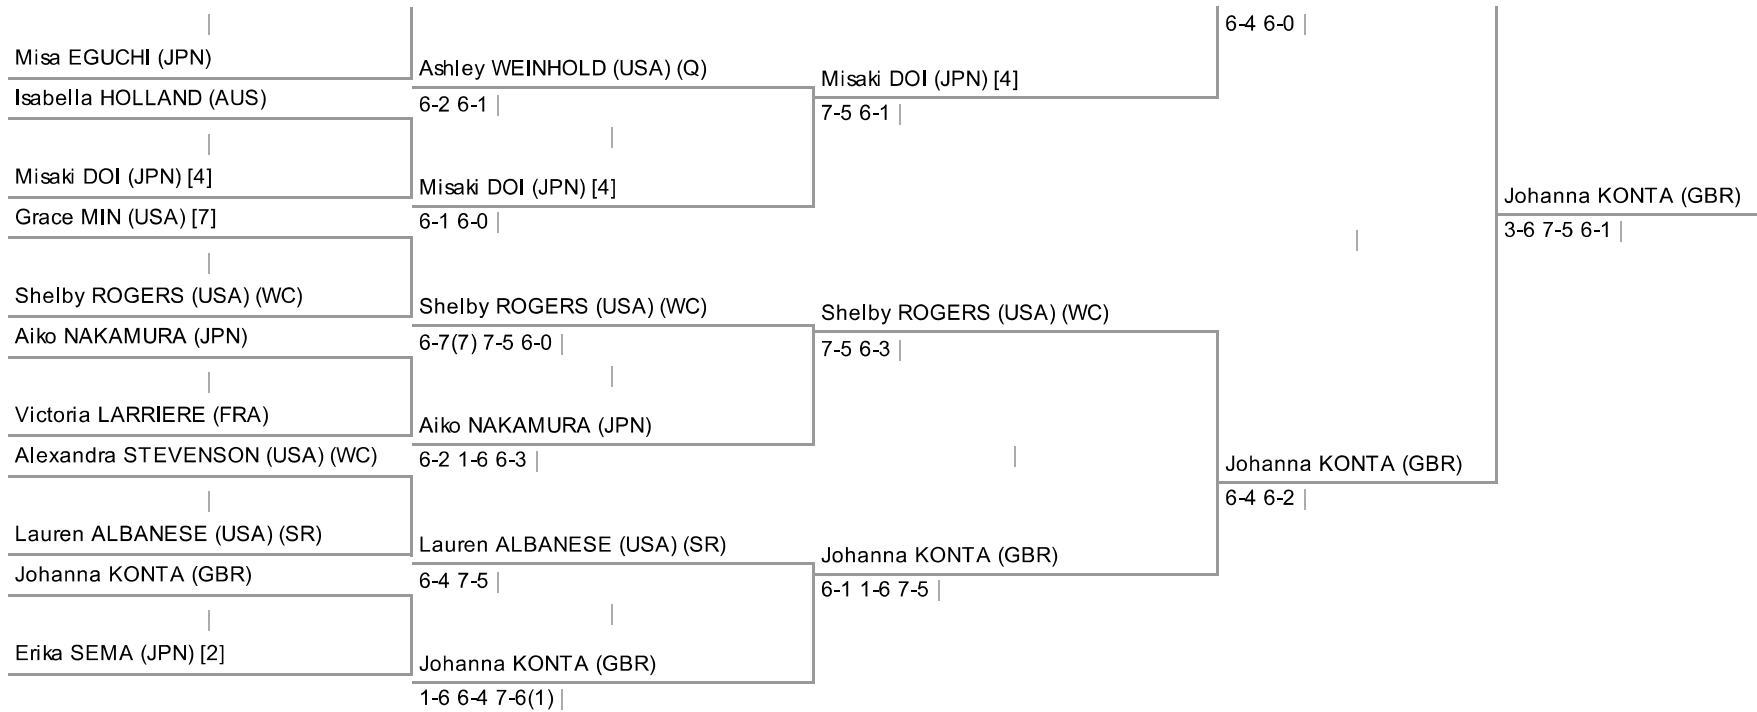

**\$50,000 Lexington, KY (23 Jul 2012 - 29 Jul 2012) - Doubles - Main Draw**  
**FIFTH THIRD BANK TENNIS CHAMPIONSHIPS - 50,000USD (Hard - Outdoor)**

1st Round	Quarterfinal	Semifinal	Final	Winner
Shuko AOYAMA (JPN) [1] Yi-Fan XU (CHN) [1]	Shuko AOYAMA (JPN) [1] Yi-Fan XU (CHN) [1]	Shuko AOYAMA (JPN) [1] Yi-Fan XU (CHN) [1]	Shuko AOYAMA (JPN) [1] Yi-Fan XU (CHN) [1]	Shuko AOYAMA (JPN) [1] Yi-Fan XU (CHN) [1]
Johanna KONTA (GBR) Victoria LARRIERE (FRA)	6-4 6-2	Shuko AOYAMA (JPN) [1] Yi-Fan XU (CHN) [1]	Shuko AOYAMA (JPN) [1] Yi-Fan XU (CHN) [1]	Shuko AOYAMA (JPN) [1] Yi-Fan XU (CHN) [1]
Chalena SCHOLL (USA) Chi Chi SCHOLL (USA)	Chalena SCHOLL (USA) Chi Chi SCHOLL (USA) Walkover	6-0 6-2	Shuko AOYAMA (JPN) [1] Yi-Fan XU (CHN) [1]	Shuko AOYAMA (JPN) [1] Yi-Fan XU (CHN) [1]
Bojana BOBUSIC (AUS) [3] Sally PEERS (AUS) [3]	Misa EGUCHI (JPN) Miki MIYAMURA (JPN)	Misa EGUCHI (JPN) Miki MIYAMURA (JPN)	6-4 6-4	Shuko AOYAMA (JPN) [1] Yi-Fan XU (CHN) [1]
Misa EGUCHI (JPN) Miki MIYAMURA (JPN)	3-6 7-6(6) [10-6]	Misa EGUCHI (JPN) Miki MIYAMURA (JPN)	6-0 6-4	Shuko AOYAMA (JPN) [1] Yi-Fan XU (CHN) [1]
Jennifer ELIE (USA) Keren SHLOMO (ISR)	Kristina BLAJKEVITCH (CAN) (WC) Stephanie FOX (USA) (WC)	Kristina BLAJKEVITCH (CAN) (WC) Stephanie FOX (USA) (WC)	6-3 6-2	Shuko AOYAMA (JPN) [1] Yi-Fan XU (CHN) [1]
Kristina BLAJKEVITCH (CAN) (WC) Stephanie FOX (USA) (WC)	6-3 6-2	Erin CLARK (USA) Sylvia KRYWACZ (USA)	7-5 6-7(4) [10-4]	Shuko AOYAMA (JPN) / Yi-Fan XU (CHN) [1]
Erin CLARK (USA) Sylvia KRYWACZ (USA)	Erin CLARK (USA) Sylvia KRYWACZ (USA)	Erin CLARK (USA) Sylvia KRYWACZ (USA)	7-6(3) 6-3	Shuko AOYAMA (JPN) / Yi-Fan XU (CHN) [1]
Madeleine KOBELT (USA) (WC) Nicole ROBINSON (USA) (WC)	7-6(3) 6-3	Julia GLUSHKO (ISR) [4] Olivia ROGOWSKA (AUS) [4]	6-2 7-5	Shuko AOYAMA (JPN) / Yi-Fan XU (CHN) [1]
Tamaryn HENDLER (BEL) Alexandra MUELLER (USA)	Julia GLUSHKO (ISR) [4] Olivia ROGOWSKA (AUS) [4]	Julia GLUSHKO (ISR) [4] Olivia ROGOWSKA (AUS) [4]	6-2 6-4	Shuko AOYAMA (JPN) / Yi-Fan XU (CHN) [1]
Julia GLUSHKO (ISR) [4] Olivia ROGOWSKA (AUS) [4]	6-2 6-4	Julia GLUSHKO (ISR) [4] Olivia ROGOWSKA (AUS) [4]	7-6(3) 6-3	Shuko AOYAMA (JPN) / Yi-Fan XU (CHN) [1]
Samantha CRAWFORD (USA) Madison KEYS (USA)	Lauren ALBANESE (USA) Allie WILL (USA)	Lauren ALBANESE (USA) Allie WILL (USA)	1-6 7-6(4) [10-7]	Shuko AOYAMA (JPN) / Yi-Fan XU (CHN) [1]
Lauren ALBANESE (USA) Allie WILL (USA)	1-6 7-6(4) [10-7]	Mallory BURDETTE (USA) Lauren EMBREE (USA)	Mallory BURDETTE (USA) Lauren EMBREE (USA)	Shuko AOYAMA (JPN) / Yi-Fan XU (CHN) [1]
Mallory BURDETTE (USA) Lauren EMBREE (USA)	Mallory BURDETTE (USA) Lauren EMBREE (USA)	Mallory BURDETTE (USA) Lauren EMBREE (USA)	Mallory BURDETTE (USA) Lauren EMBREE (USA)	Shuko AOYAMA (JPN) / Yi-Fan XU (CHN) [1]