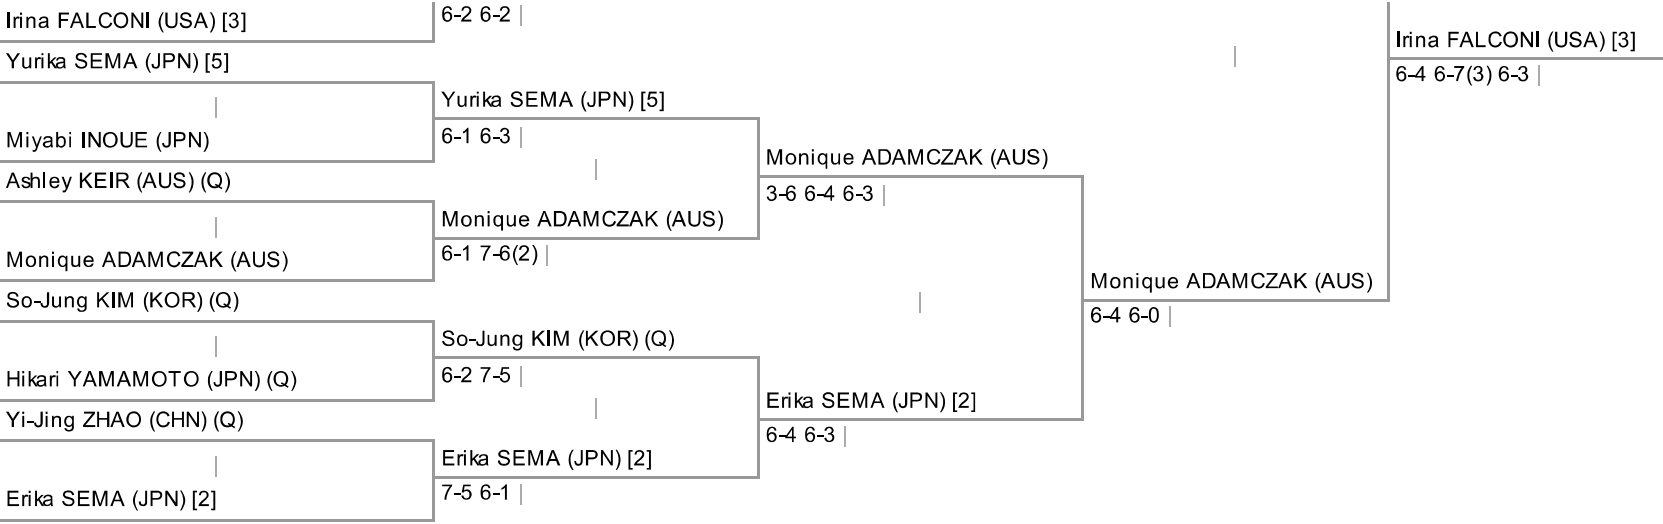

# \$25,000 Margaret River (07 Oct 2013 - 13 Oct 2013) - Singles - Main Draw

## Margaret River Tennis International - 25,000USD (Hard - Outdoor)

1st Round	2nd Round	Quarterfinal	Semifinal	Final	Winner
Olivia ROGOWSKA (AUS) [1]					
Ellen PEREZ (AUS) (WC)	Olivia ROGOWSKA (AUS) [1] 1-6 6-0 6-2	Olivia ROGOWSKA (AUS) [1]			
Viktorija RAJICIC (AUS)		4-6 7-5 6-4			
Wen-Hsin HSU (TPE)	Wen-Hsin HSU (TPE) 6-4 6-2		Olivia ROGOWSKA (AUS) [1]		
Daiana NEGREANU (ROU) (Q)			7-5 6-1		
Jessica MOORE (AUS)	Jessica MOORE (AUS) 6-3 7-6(5)	Ysaline BONAVENTURE (BEL)			
Ysaline BONAVENTURE (BEL)		6-4 6-1			
Noppawan LERTCHEEWAKARN (THA) [8]	Ysaline BONAVENTURE (BEL) 6-1 6-4				
Sachie ISHIZU (JPN) [4]				Anett KONTAVEIT (EST)	
Anett KONTAVEIT (EST)	Anett KONTAVEIT (EST) 6-2 6-2	Anett KONTAVEIT (EST)		6-4 6-1	
Zuzana ZLOCHOVA (SVK)		6-2 6-1			
Miyu KATO (JPN)	Miyu KATO (JPN) 6-3 6-1		Anett KONTAVEIT (EST)		
Hiroko KUWATA (JPN) (Q)			6-2 4-6 6-2		
Masa JOVANOVIC (AUS) (Q)	Masa JOVANOVIC (AUS) (Q) 2-6 6-1 6-4	Arina RODIONOVA (RUS) [6]			
Azra HADZIC (AUS)		6-2 6-2			
Arina RODIONOVA (RUS) [6]	Arina RODIONOVA (RUS) [6] 4-6 6-3 6-2				
Irena PAVLOVIC (FRA) [7]					Anett, KONTAVEIT (EST) 6-2 6-4
Maddison INGLIS (AUS) (WC)	Irena PAVLOVIC (FRA) [7] 6-1 6-4	Irena PAVLOVIC (FRA) [7]			
Alison BAI (AUS)		6-4 6-2			
Kimberly BIRRELL (AUS) (Q)	Kimberly BIRRELL (AUS) (Q) 2-6 6-3 6-2				
Naiktha BAINS (AUS) (WC)			Irina FALCONI (USA) [3]		
Tammi PATTERSON (AUS)	Tammi PATTERSON (AUS) 2-6 6-3 6-4	Irina FALCONI (USA) [3]			
Olivia TJANDRAMULIA (AUS) (WC)		6-1 6-0			
	Irina FALCONI (USA) [3]				

# \$25,000 Margaret River (07 Oct 2013 - 13 Oct 2013) - Doubles - Main Draw