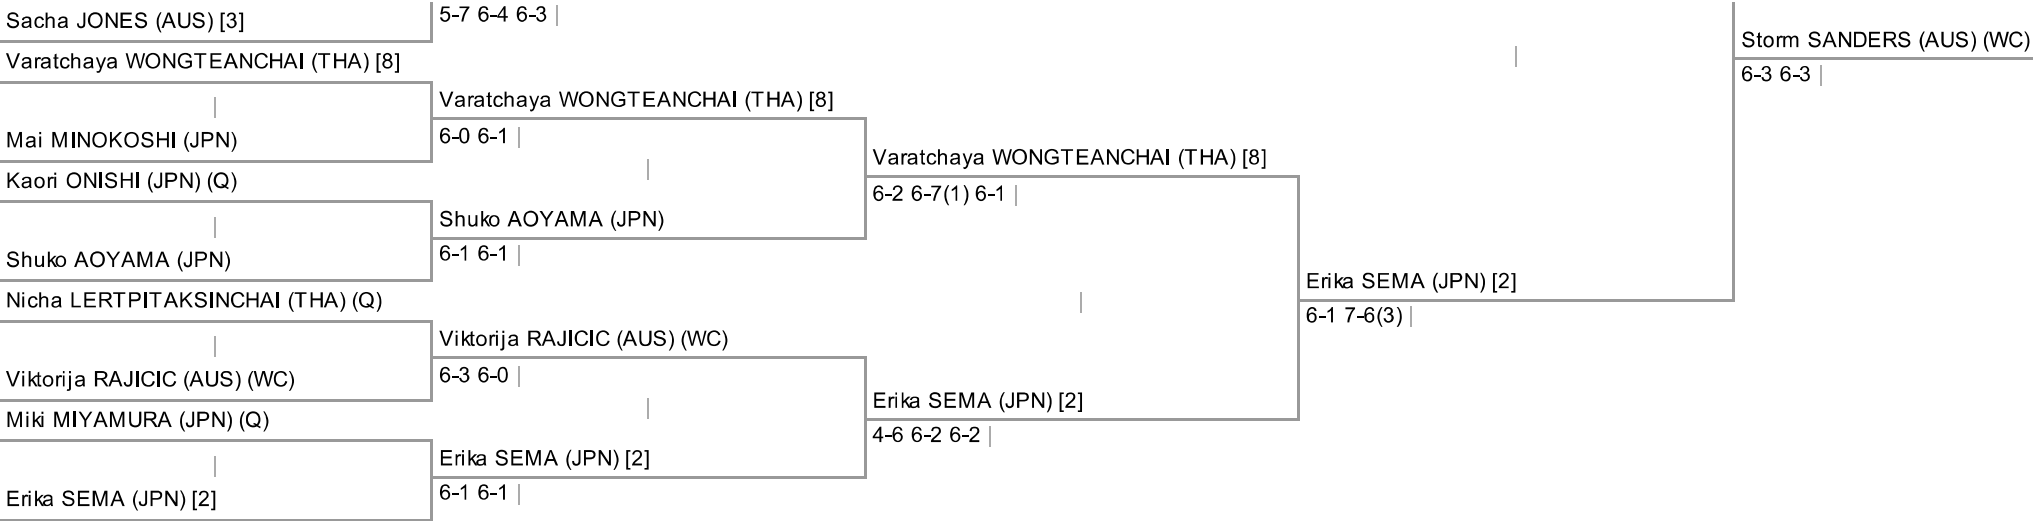

## City of Ipswich Tennis International - 25,000USD (Hard - Outdoor)

1st Round	2nd Round	Quarterfinal	Semifinal	Final
Olivia ROGOWSKA (AUS) [1]	So-Ra LEE (KOR) (Q)	Jelena PANDZIC (CRO) (Q)	Jelena PANDZIC (CRO) (Q)	Jelena PANDZIC (CRO) (Q)
So-Ra LEE (KOR) (Q)	6-4 6-1	6-4 6-2	6-3 6-4	7-5 6-4
Jelena PANDZIC (CRO) (Q)	Jelena PANDZIC (CRO) (Q)	Sachie ISHIZU (JPN)	Noppawan LERTCHEEWAKARN (THA) [9]	
Nives BARIC (AUS) (Q)	6-3 6-3	Sachie ISHIZU (JPN)	7-6(3) 6-2	
Rika FUJIWARA (JPN)	Sachie ISHIZU (JPN)	6-0 7-5		
Sachie ISHIZU (JPN)	6-3 6-1			
Sally PEERS (AUS)	Sally PEERS (AUS)			
Nudnida LUANGNAM (THA) [5]	6-2 6-2			
Noppawan LERTCHEEWAKARN (THA) [9]	Noppawan LERTCHEEWAKARN (THA) [9]	Noppawan LERTCHEEWAKARN (THA) [9]		
Kumiko IJIMA (JPN) (Q)	6-2 6-2	6-2 6-1		
Angelique SVINOS (AUS) (WC)	Azra HADZIC (AUS) (WC)	Noppawan LERTCHEEWAKARN (THA) [9]		
Azra HADZIC (AUS) (WC)	6-3 6-3			
Isabella HOLLAND (AUS) (LL)	Yafan WANG (CHN) (Q)	Junri NAMIGATA (JPN) [7]		
Yafan WANG (CHN) (Q)	6-1 6-3	3-6 7-5 6-3		
Chieh-Yu HSU (USA)	Junri NAMIGATA (JPN) [7]			
Junri NAMIGATA (JPN) [7]	6-1 6-2			
Yurika SEMA (JPN) [6]	Yurika SEMA (JPN) [6]	Yurika SEMA (JPN) [6]		
Chin-Wei CHAN (TPE)	6-4 3-6 6-3	3-6 6-3 6-4		
Misa EGUCHI (JPN)	Misa EGUCHI (JPN)	Storm SANDERS (AUS) (WC)		
Risa OZAKI (JPN)	2-6 7-6(4) 6-3	6-1 6-4		
Akiiko OMAE (JPN)	Sung-Hee HAN (KOR)	Storm SANDERS (AUS) (WC)		
Sung-Hee HAN (KOR)	7-6(4) 7-5	6-1 6-1		
Storm SANDERS (AUS) (WC)	Storm SANDERS (AUS) (WC)			