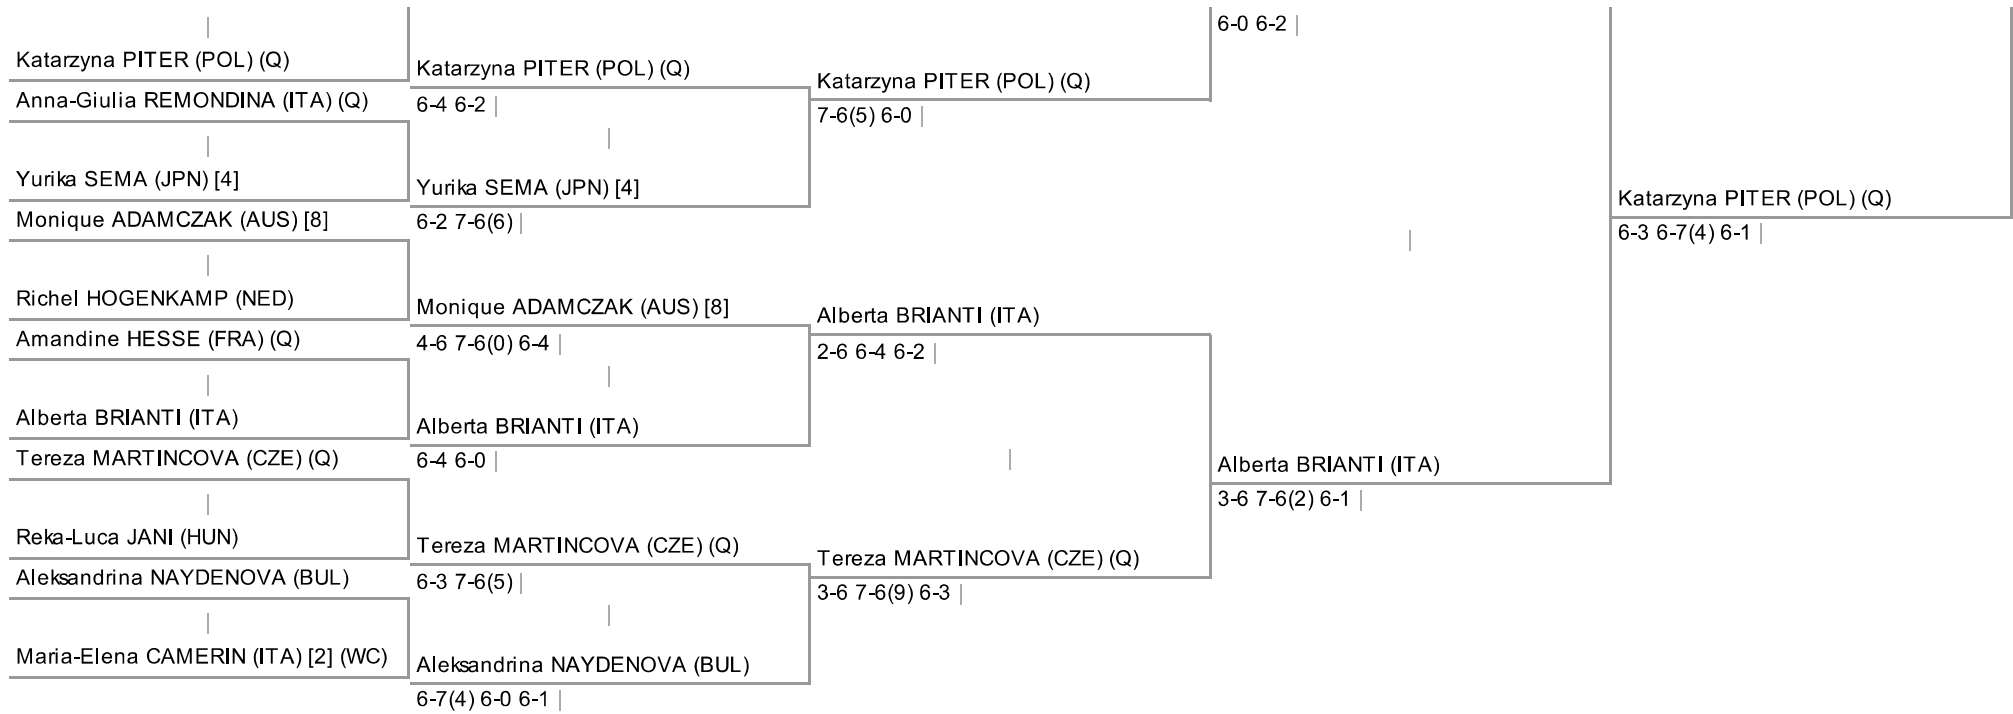

\$25,000 Grado (27 May 2013 - 02 Jun 2013) - Singles - Main Draw
XVI Torneo Internazionale Femminile "Città di Grado" - 25,000USD (Clay - Outdoor)

1st Round	2nd Round	Quarterfinal	Semifinal	Final
Yvonne MEUSBURGER (AUT) [1] (WC)				
Michaela HONCOVA (SVK)	Yvonne MEUSBURGER (AUT) [1] (WC) 6-1 6-2			
Elena BOGDAN (ROU)		Yvonne MEUSBURGER (AUT) [1] (WC) 6-0 6-4		
Diana MARCINKEVICA (LAT)	Diana MARCINKEVICA (LAT) 6-4 6-1		Yvonne MEUSBURGER (AUT) [1] (WC) 6-2 6-4	
Viktorija GOLUBIC (SUI) (Q)	Viktorija GOLUBIC (SUI) (Q) 6-3 5-7 6-3	Viktorija GOLUBIC (SUI) (Q) 4-6 6-4 6-0		
Federica DI SARRA (ITA) (WC)				
Ines FERRER-SUAREZ (ESP)	Raluca OLARU (ROU) [7] 6-3 6-0			
Raluca OLARU (ROU) [7]				
Yi-Miao ZHOU (CHN) [3]	Yi-Miao ZHOU (CHN) [3] 6-3 6-1	Yi-Miao ZHOU (CHN) [3] 3-6 6-3 6-2		Yvonne MEUSBURGER (AUT) [1] (WC) 6-4 6-2
Daniela SEGUEL (CHI) (Q)				
Cristina DINU (ROU)	Beatriz HADDAD MAIA (BRA) (SE) 7-6(6) 6-2		Anne SCHAEFER (GER) [5] 6-3 6-3	
Beatriz HADDAD MAIA (BRA) (SE)				
Martina CAREGARO (ITA) (Q)	Martina CAREGARO (ITA) (Q) 7-5 4-6 6-3	Anne SCHAEFER (GER) [5] 6-2 6-4		
Gioia BARBIERI (ITA) (WC)				
Marina SHAMAYKO (RUS) (LL)	Anne SCHAEFER (GER) [5] 7-5 7-5			
Anne SCHAEFER (GER) [5]				
Veronica CEPEDE ROYG (PAR) [6]				
Andrea GAMIZ (VEN)	Andrea GAMIZ (VEN) 7-5 7-5	Anna FLORIS (ITA) 3-6 6-4 6-3		
Anna FLORIS (ITA)				
JASMINE PAOLINI (ITA) (Q)	Anna FLORIS (ITA) 6-4 6-3			
Elitsa KOSTOVA (BUL)			Katarzyna PITER (POL) (Q)	