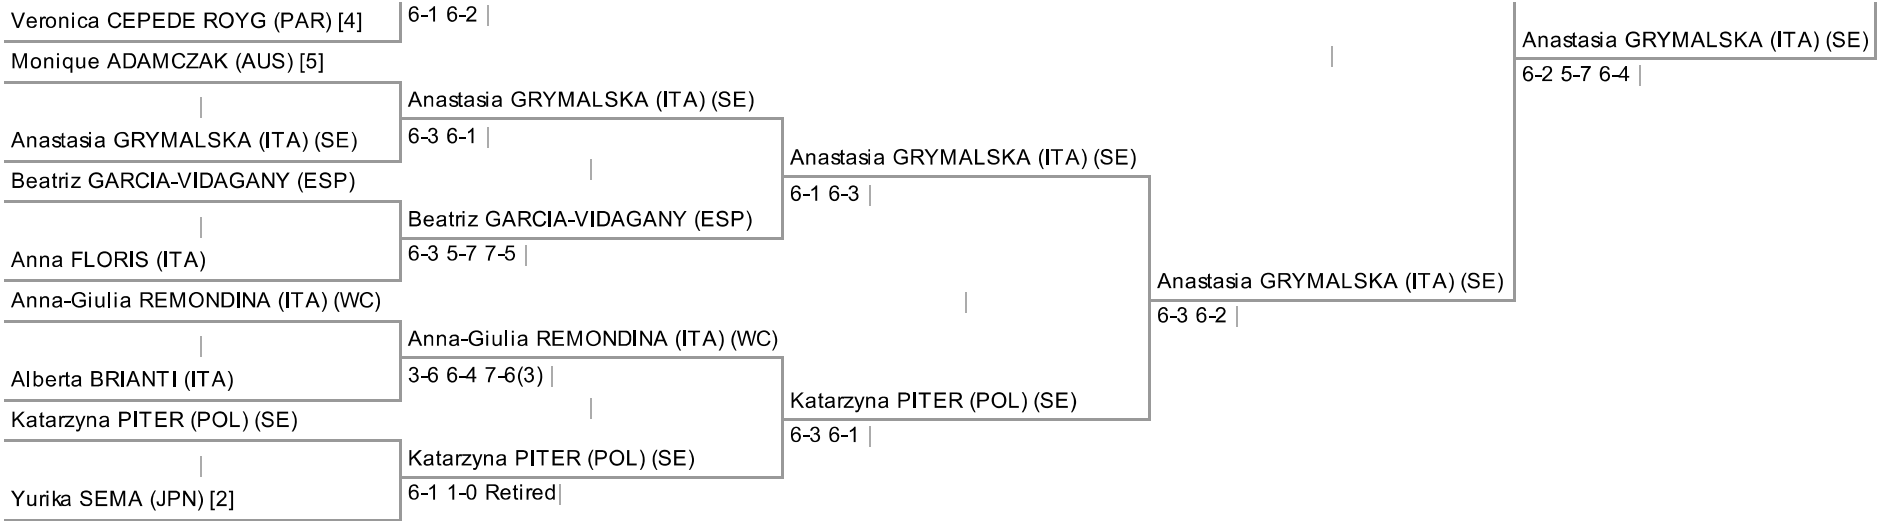

# \$25,000 Brescia (03 Jun 2013 - 09 Jun 2013) - Singles - Main Draw

## INTERNAZIONALI FEMMINILI DI BRESCIA - 25,000USD (Clay - Outdoor)

1st Round	2nd Round	Quarterfinal	Semifinal	Final	Winner
Aleksandra KRUNIC (SRB) [1]	Aleksandra KRUNIC (SRB) [1]	Aleksandra KRUNIC (SRB) [1]			
Tammi PATTERSON (AUS) (Q)	6-0 6-0				
Tereza MARTINCOVA (CZE) (Q)		Aleksandra KRUNIC (SRB) [1]			
Margalita CHAKHNASHVILI (GEO) (Q)	Tereza MARTINCOVA (CZE) (Q)	6-2 6-2			
Danka KOVINIC (MNE)	6-3 4-6 6-3		Sofia SHAPATAVA (GEO)		
Martina CAREGARO (ITA) (WC)	Danka KOVINIC (MNE)		6-3 6-3		
Sofia SHAPATAVA (GEO)	6-0 6-2	Sofia SHAPATAVA (GEO)			
Cristina DINU (ROU) [7]	Sofia SHAPATAVA (GEO)	7-5 6-1			
Viktorija RAJICIC (AUS) (LL)	6-1 6-3			Viktorija GOLUBIC (SUI) (Q)	
Angelica MORATELLI (ITA) (WC)	Viktorija RAJICIC (AUS) (LL)			6-3 6-3	
Viktorija GOLUBIC (SUI) (Q)	6-1 6-1	Viktorija GOLUBIC (SUI) (Q)			
Sofiya KOVALETS (UKR) (Q)	Viktorija GOLUBIC (SUI) (Q)	6-4 6-4			
Richel HOGENKAMP (NED)	3-6 7-5 6-2		Viktorija GOLUBIC (SUI) (Q)		
Elitsa KOSTOVA (BUL)	Richel HOGENKAMP (NED)		5-7 6-1 6-2		
Carolin DANIELS (GER) (Q)	6-4 6-2	Richel HOGENKAMP (NED)			
Irina KHROMACHEVA (RUS) [6]	Irina KHROMACHEVA (RUS) [6]	6-3 6-2			
Dia EVTIMOVA (BUL) [8]	6-4 6-2				Viktorija, GOLUBIC (SUI) (Q)
Storm SANDERS (AUS)	Storm SANDERS (AUS)				6-4 6-4
Tereza SMITKOVA (CZE)	6-1 2-6 6-3	Storm SANDERS (AUS)			
Federica DI SARRA (ITA) (WC)	Federica DI SARRA (ITA) (WC)	7-5 6-4			
Giulia GATTO-MONTICONE (ITA)	7-6(2) 6-3		Veronica CEPEDE ROYG (PAR) [4]		
Reka-Luca JANI (HUN) (Q)	Giulia GATTO-MONTICONE (ITA)		4-6 6-2 6-1		
JASMINE PAOLINI (ITA) (Q)	6-2 6-1	Veronica CEPEDE ROYG (PAR) [4]			
	Veronica CEPEDE ROYG (PAR) [4]	7-6(4) 6-3			