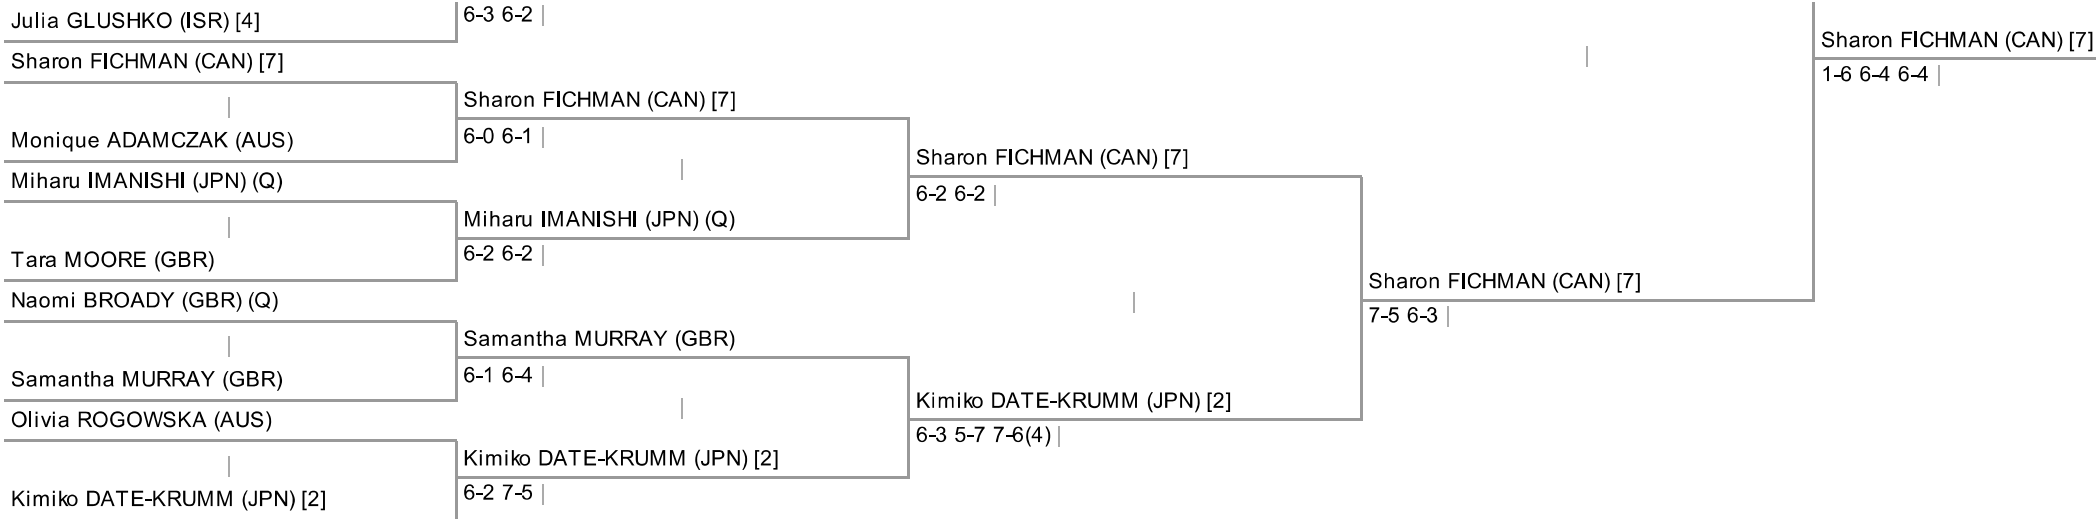

\$100,000 Vancouver (29 Jul 2013 - 04 Aug 2013) - Singles - Main Draw

ODLUM BROWN VAN OPEN PRESENTED BY INVESCO - 100,000USD (Hard - Outdoor)

1st Round	2nd Round	Quarterfinal	Semifinal	Final
Su-Wei HSIEH (TPE) [1]	Johanna KONTA (GBR)	Johanna KONTA (GBR)	Johanna KONTA (GBR)	Johanna KONTA (GBR)
Johanna KONTA (GBR)	7-6(5) 6-4	Johanna KONTA (GBR)	Johanna KONTA (GBR)	Johanna KONTA (GBR)
Jade WINDLEY (GBR) (Q)	Jade WINDLEY (GBR) (Q)	Maryna ZANEVSKA (UKR) [6]	Johanna KONTA (GBR)	Johanna KONTA (GBR)
Sanaz MARAND (USA) (WC)	6-2 6-4	Maryna ZANEVSKA (UKR) [6]	Johanna KONTA (GBR)	Johanna KONTA (GBR)
Yurika SEMA (JPN)	Yurika SEMA (JPN)	Maryna ZANEVSKA (UKR) [6]	Johanna KONTA (GBR)	Johanna KONTA (GBR)
Natalie PLUSKOTA (USA) (WC)	6-0 6-2	Maryna ZANEVSKA (UKR) [6]	Johanna KONTA (GBR)	Johanna KONTA (GBR)
Misa EGUCHI (JPN)	Maryna ZANEVSKA (UKR) [6]	Maryna ZANEVSKA (UKR) [6]	Johanna KONTA (GBR)	Johanna KONTA (GBR)
Maryna ZANEVSKA (UKR) [6]	5-7 7-5 6-2	Maryna ZANEVSKA (UKR) [6]	Johanna KONTA (GBR)	Johanna KONTA (GBR)
Misaki DOI (JPN) [3]	Misaki DOI (JPN) [3]	Stephanie DUBOIS (CAN)	Johanna KONTA (GBR)	Johanna KONTA (GBR)
Erika SEMA (JPN)	6-4 6-1	Stephanie DUBOIS (CAN)	Johanna KONTA (GBR)	Johanna KONTA (GBR)
Heidi EL TABAKH (CAN)	Stephanie DUBOIS (CAN)	Stephanie DUBOIS (CAN)	Johanna KONTA (GBR)	Johanna KONTA (GBR)
Stephanie DUBOIS (CAN)	7-5 6-3	Stephanie DUBOIS (CAN)	Johanna KONTA (GBR)	Johanna KONTA (GBR)
Carol ZHAO (CAN) (WC)	Carol ZHAO (CAN) (WC)	Kurumi NARA (JPN) [5]	Johanna KONTA (GBR)	Johanna KONTA (GBR)
Ajla TOMLJANOVIC (CRO)	3-6 6-3 7-6(4)	Kurumi NARA (JPN) [5]	Johanna KONTA (GBR)	Johanna KONTA (GBR)
Gabriela DABROWSKI (CAN)	Kurumi NARA (JPN) [5]	Kurumi NARA (JPN) [5]	Johanna KONTA (GBR)	Johanna KONTA (GBR)
Kurumi NARA (JPN) [5]	6-1 6-3	Kurumi NARA (JPN) [5]	Johanna KONTA (GBR)	Johanna KONTA (GBR)
Barbora ZAHLAVOVA STRYCOVA (CZE) [8]	Barbora ZAHLAVOVA STRYCOVA (CZE) [8]	Barbora ZAHLAVOVA STRYCOVA (CZE) [8]	Johanna KONTA (GBR)	Johanna KONTA (GBR)
Elisabeth FOURNIER (CAN) (WC)	6-0 6-1	Barbora ZAHLAVOVA STRYCOVA (CZE) [8]	Johanna KONTA (GBR)	Johanna KONTA (GBR)
Chiara SCHOLL (USA)	Risa OZAKI (JPN)	Barbora ZAHLAVOVA STRYCOVA (CZE) [8]	Johanna KONTA (GBR)	Johanna KONTA (GBR)
Risa OZAKI (JPN)	6-0 6-0	Barbora ZAHLAVOVA STRYCOVA (CZE) [8]	Johanna KONTA (GBR)	Johanna KONTA (GBR)
Stephanie FORETZ GACON (FRA)	Alla KUDRYAVTSEVA (RUS)	Alla KUDRYAVTSEVA (RUS)	Johanna KONTA (GBR)	Johanna KONTA (GBR)
Alla KUDRYAVTSEVA (RUS)	6-3 6-3	Alla KUDRYAVTSEVA (RUS)	Johanna KONTA (GBR)	Johanna KONTA (GBR)
Emily WEBLEY-SMITH (GBR) (Q)	Alla KUDRYAVTSEVA (RUS)	Alla KUDRYAVTSEVA (RUS)	Johanna KONTA (GBR)	Johanna KONTA (GBR)
Julia GLUSHKO (ISR) [4]	Julia GLUSHKO (ISR) [4]	Alla KUDRYAVTSEVA (RUS)	Johanna KONTA (GBR)	Johanna KONTA (GBR)
		Julia GLUSHKO (ISR) [4]	Johanna KONTA (GBR)	Johanna KONTA (GBR)