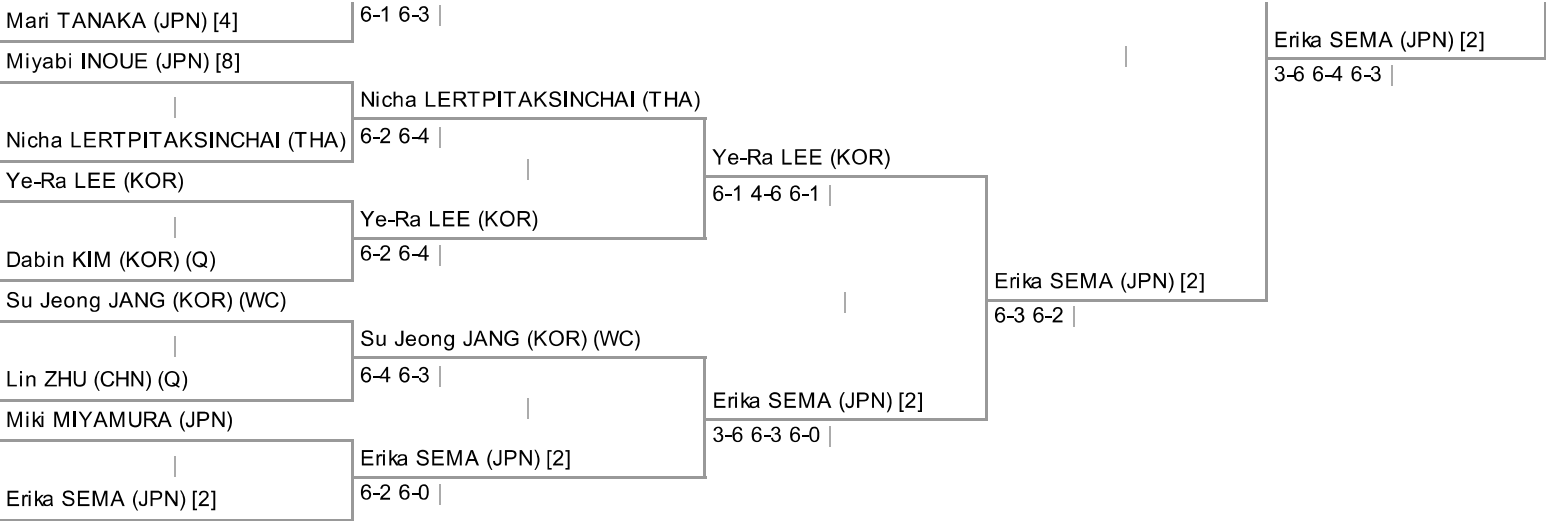

\$25,000 Incheon (09 Sep 2013 - 15 Sep 2013) - Singles - Main Draw

Incheon Women's Challenger - 25,000USD (Hard - Outdoor)

1st Round	2nd Round	Quarterfinal	Semifinal	Final	Winner
Yurika SEMA (JPN) [1]	Yurika SEMA (JPN) [1]	Yurika SEMA (JPN) [1]	Yurika SEMA (JPN) [1]	Yurika SEMA (JPN) [1]	Yurika SEMA (JPN) [1]
Kanae HISAMI (JPN)	6-2 6-1	6-2 6-4	4-6 6-2 6-2	6-3 4-6 7-6(5)	
Mi-Rae HAM (KOR) (Q)	Jia-Jing LU (CHN)	Miharu IMANISHI (JPN) [5]	Na-Lae HAN (KOR) (WC)		
Jia-Jing LU (CHN)	7-5 6-4	7-6(2) 6-1	2-6 7-5 6-2		
Nungnadda WANNASUK (THA)	Akiko OMAE (JPN)	Mi YOO (KOR) (WC)	Na-Lae HAN (KOR) (WC)		
Akiko OMAE (JPN)	1-6 6-1 6-2	0-6 7-5 6-3	1-2 Retired		
Jia Xiang LU (CHN) (Q)	Miharu IMANISHI (JPN) [5]	Na-Lae HAN (KOR) (WC)			
Miharu IMANISHI (JPN) [5]	0-6 7-5 6-3	6-0 6-0			
Yuxuan ZHANG (CHN) [3]	Na-Lae HAN (KOR) (WC)	Chin-Wei CHAN (TPE) [7]			
Na-Lae HAN (KOR) (WC)	4-6 6-4 6-4	6-2 7-6(4)			
Makoto NINOMIYA (JPN) (Q)	Peangtam PLIPUECH (THA)	So-Ra LEE (KOR) [6]			
Peangtam PLIPUECH (THA)	6-3 6-2	2-6 7-5 6-4			
Yuka HIGUCHI (JPN)	Sung-Ah PARK (KOR) (Q)	Ji-Hee CHOI (KOR) (Q)			
Sung-Ah PARK (KOR) (Q)	3-6 6-3 7-5	6-4 6-3			
Mi YOO (KOR) (WC)	Mi YOO (KOR) (WC)	So-Jung KIM (KOR) (Q)			
Chin-Wei CHAN (TPE) [7]	6-2 7-6(4)	6-2 6-4			
So-Ra LEE (KOR) [6]	So-Ra LEE (KOR) [6]	So-Jung KIM (KOR) (Q)			
Mai MINOKOSHI (JPN)	2-6 7-5 6-4	6-1 6-2			
Yeong Won JEONG (KOR) (WC)	Ji-Hee CHOI (KOR) (Q)	Chiaki OKADAUE (JPN)			
Ji-Hee CHOI (KOR) (Q)	6-2 6-4	6-3 6-1			
So-Jung KIM (KOR) (Q)	So-Jung KIM (KOR) (Q)	Yuuki TANAKA (JPN)			
Chiaki OKADAUE (JPN)	6-3 6-1	6-2 6-2			
Yuuki TANAKA (JPN)	Yuuki TANAKA (JPN)				