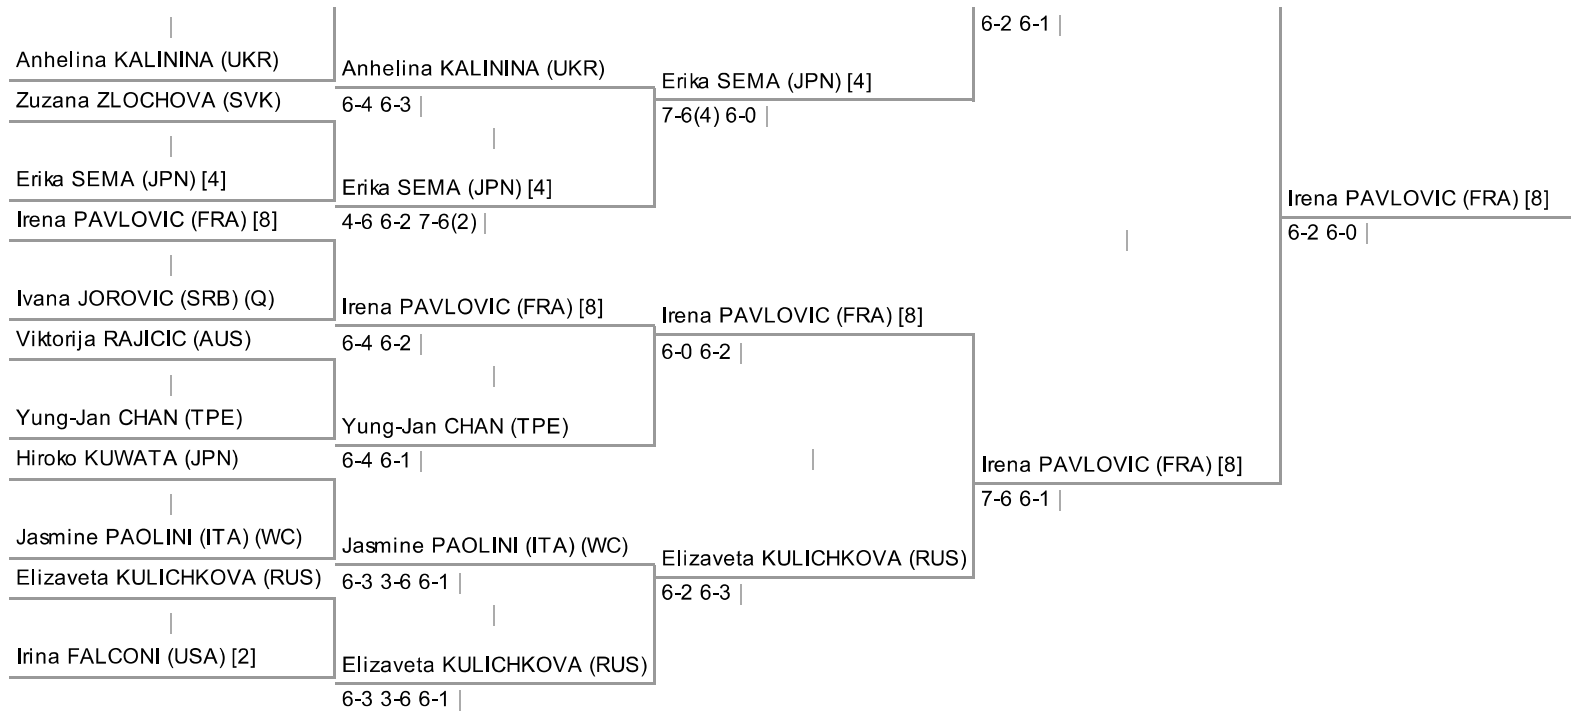

\$50,000 Launceston (03 Feb 2014 - 09 Feb 2014) - Singles - Main Draw
Launceston Tennis International - 50,000USD (Hard - Outdoor)

1st Round	2nd Round	Quarterfinal	Semifinal	Final	Winner
Magda LINETTE (POL) [1]	Azra HADZIC (AUS)				
Azra HADZIC (AUS)	6-4 3-6 7-6(1)	Azra HADZIC (AUS)			
Priscilla HON (AUS) (WC)	Priscilla HON (AUS) (WC)	7-5 3-6 6-3			
Ellen PEREZ (AUS) (WC)	6-2 4-6 7-6(6)		Eri HOZUMI (JPN) [5]		
Miyabi INOUE (JPN)	Miyabi INOUE (JPN)		7-6(5) 6-2		
Miki MIYAMURA (JPN)	7-6(5) 6-4	Eri HOZUMI (JPN) [5]			
Junri NAMIGATA (JPN)		6-3 6-4			
Eri HOZUMI (JPN) [5]	Eri HOZUMI (JPN) [5]				
Olivia ROGOWSKA (AUS) [3]	4-6 6-1 6-3			Olivia ROGOWSKA (AUS) [3]	
Olivia ROGOWSKA (AUS) [3]	Olivia ROGOWSKA (AUS) [3]			6-3 3-6 6-2	
Naiktha BAINS (AUS) (Q)	6-2 6-3	Olivia ROGOWSKA (AUS) [3]			
Miharu IMANISHI (JPN)		6-2 6-2			
Nives BARIC (AUS) (Q)	Miharu IMANISHI (JPN)				
Naomi BROADY (GBR)	6-2 6-2		Olivia ROGOWSKA (AUS) [3]		
Naomi BROADY (GBR)	Naomi BROADY (GBR)		6-0 7-5		
Tammi PATTERSON (AUS)	6-2 6-2	Naomi BROADY (GBR)			
Kamonwan BUAYAM (THA) (Q)		6-0 6-3			
Yurika SEMA (JPN) [6]	Yurika SEMA (JPN) [6]				
Yurika SEMA (JPN) [6]	6-4 6-2				
Julia COHEN (USA) [7]					Olivia, ROGOWSKA (AUS) [3]
Julia COHEN (USA) [7]	Julia COHEN (USA) [7]				5-7 6-4 6-0
Monique ADAMCZAK (AUS)	6-2 6-2	Yuxuan ZHANG (CHN)			
Yuxuan ZHANG (CHN)		1-6 6-2 6-0			
Yuxuan ZHANG (CHN)	Yuxuan ZHANG (CHN)				
Misa EGUCHI (JPN)	6-3 7-5				
Jessica MOORE (AUS) (WC)			Erika SEMA (JPN) [4]		